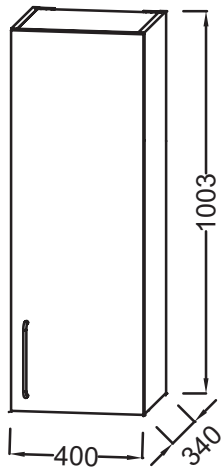

Principaux atouts :

Caractéristiques techniques

- DIMENSIONS : 40 x 34 x 100,30 cm
- MATÉRIAU : Laque ou mélaminé
- TYPE DE RANGEMENT : Porte
- TYPE MEUBLE DE COMPLÉMENT : Demi-colonne
- FINITION INTÉRIEURE : Gris
- FIXATION : Set de fixation à déterminer par votre installateur en fonction de votre support mural
- POIDS : 18,5 kg
- TYPE D'INSTALLATION : Suspendu
- VERSION : Poignée blanche
- POIGNÉE : Poignée rapportée filaire
- RANGEMENT INTÉRIEUR : 1 rayon verre amovible et 1 rayon mélaminé fixe

Bénéfices consommateurs

- PRATIQUE : Solution de rangement complémentaire
- FINITION PARFAITE : Large choix de finition

Dessin technique

Descriptif CCTP : Demi-colonne 40 cm, poignée blanche. EB2571D-R6. Collection : ODÉON RIVE GAUCHE. DIMENSIONS : 40 x 34 x 100,30 cm. POIDS : 18,5 kg. MATÉRIAU : Laque ou mélaminé. TYPE D'INSTALLATION : Suspendu. TYPE DE RANGEMENT : Porte. VERSION : Poignée blanche. TYPE MEUBLE DE COMPLÉMENT : Demi-colonne. POIGNÉE : Poignée rapportée filaire. FINITION INTÉRIEURE : Gris. RANGEMENT INTÉRIEUR : 1 rayon verre amovible et 1 rayon mélaminé fixe. FIXATION : Set de fixation à déterminer par votre installateur en fonction de votre support mural.