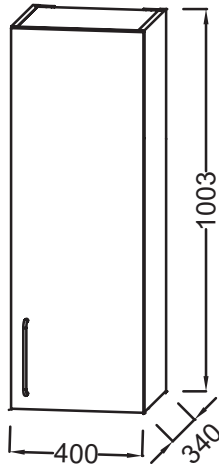

### Caractéristiques techniques

- DIMENSIONS : 40 x 34 x 100 cm
- MATÉRIAU : Laque ou mélaminé
- TYPE DE RANGEMENT : Porte
- ANTIBUÉE : Non
- VERSION : Droite
- POIGNÉE : Chrome
- RANGEMENT INTÉRIEUR : 2 rayons
- POIDS : 18,5 kg
- TYPE D'INSTALLATION : Suspendu
- PRISE ÉLECTRIQUE : Non
- HORLOGE : Non
- TYPE MEUBLE DE COMPLÉMENT : Demi-colonne
- FINITION INTÉRIEURE : Gris
- FIXATION : Set de fixation à déterminer par votre installateur en fonction de votre support mural

### Dessin technique

Descriptif CCTP : Demi-colonne 40 cm, droite. EB2571D-R5. Collection : ODÉON RIVE GAUCHE. DIMENSIONS : 40 x 34 x 100 cm. POIDS : 18,5 kg. MATÉRIAU : Laque ou mélaminé. TYPE D'INSTALLATION : Suspendu. TYPE DE RANGEMENT : Porte. PRISE ÉLECTRIQUE : Non. ANTIBUÉE : Non. HORLOGE : Non. VERSION : Droite. TYPE MEUBLE DE COMPLÉMENT : Demi-colonne. POIGNÉE : Chrome. FINITION INTÉRIEURE : Gris. RANGEMENT INTÉRIEUR : 2 rayons. FIXATION : Set de fixation à déterminer par votre installateur en fonction de votre support mural.