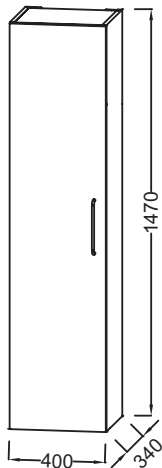

### Caractéristiques techniques

- DIMENSIONS : 40 x 34 x 147 cm
- MATÉRIAU : Laque ou mélaminé
- TYPE DE RANGEMENT : Porte
- ANTIBUÉE : Non
- VERSION : Gauche
- POIGNÉE : Noir
- RANGEMENT INTÉRIEUR : 3 rayons
- POIDS : 25,1 kg
- TYPE D'INSTALLATION : Suspendu
- PRISE ÉLECTRIQUE : Non
- HORLOGE : Non
- TYPE MEUBLE DE COMPLÉMENT : Colonne
- FINITION INTÉRIEURE : Gris
- FIXATION : Set de fixation à déterminer par votre installateur en fonction de votre support mural

### Dessin technique

Descriptif CCTP : Colonne 40 cm, gauche. EB2570G-R9. Collection : ODÉON RIVE GAUCHE. DIMENSIONS : 40 x 34 x 147 cm. POIDS : 25,1 kg. MATÉRIAU : Laque ou mélaminé. TYPE D'INSTALLATION : Suspendu. TYPE DE RANGEMENT : Porte. PRISE ÉLECTRIQUE : Non. ANTIBUÉE : Non. HORLOGE : Non. VERSION : Gauche. TYPE MEUBLE DE COMPLÉMENT : Colonne. POIGNÉE : Noir. FINITION INTÉRIEURE : Gris. RANGEMENT INTÉRIEUR : 3 rayons. FIXATION : Set de fixation à déterminer par votre installateur en fonction de votre support mural.