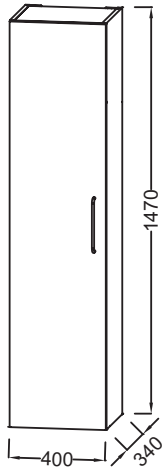

Principaux atouts :

Caractéristiques techniques

- DIMENSIONS : 40 x 34 x 147 cm
- MATÉRIAU : Laque ou mélaminé
- TYPE DE RANGEMENT : Porte
- ANTIBUÉE : Non
- VERSION : Gauche
- POIGNÉE : Doré
- RANGEMENT INTÉRIEUR : 3 rayons
- POIDS : 25,1 kg
- TYPE D'INSTALLATION : Suspendu
- PRISE ÉLECTRIQUE : Non
- HORLOGE : Non
- TYPE MEUBLE DE COMPLÉMENT : Colonne
- FINITION INTÉRIEURE : Gris
- FIXATION : Set de fixation à déterminer par votre installateur en fonction de votre support mural

Bénéfices consommateurs

- PRATIQUE : Solution de rangement complémentaire
- FINITION PARFAITE : Large choix de finition

Dessin technique

Descriptif CCTP : Colonne 40 cm, gauche. EB2570G-R8. Collection : ODÉON RIVE GAUCHE. DIMENSIONS : 40 x 34 x 147 cm. POIDS : 25,1 kg. MATÉRIAU : Laque ou mélaminé. TYPE D'INSTALLATION : Suspendu. TYPE DE RANGEMENT : Porte. PRISE ÉLECTRIQUE : Non. ANTIBUÉE : Non. HORLOGE : Non. VERSION : Gauche. TYPE MEUBLE DE COMPLÉMENT : Colonne. POIGNÉE : Doré. FINITION INTÉRIEURE : Gris. RANGEMENT INTÉRIEUR : 3 rayons. FIXATION : Set de fixation à déterminer par votre installateur en fonction de votre support mural.