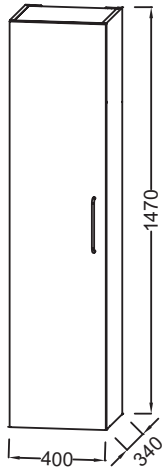

NR4 - Mélaminé
Marbre blanc

Principaux atouts :

Caractéristiques techniques

- DIMENSIONS : 40 x 34 x 147 cm
- MATÉRIAU : Laque ou mélaminé
- TYPE DE RANGEMENT : Porte
- ANTIBUÉE : Non
- VERSION : Gauche
- POIGNÉE : Bronze
- RANGEMENT INTÉRIEUR : 3 rayons
- POIDS : 25,1 kg
- TYPE D'INSTALLATION : Suspendu
- PRISE ÉLECTRIQUE : Non
- HORLOGE : Non
- TYPE MEUBLE DE COMPLÉMENT : Colonne
- FINITION INTÉRIEURE : Gris
- FIXATION : Set de fixation à déterminer par votre installateur en fonction de votre support mural

Bénéfices consommateurs

- PRATIQUE : Solution de rangement complémentaire
- FINITION PARFAITE : Large choix de finition

Dessin technique

Descriptif CCTP : Colonne 40 cm, gauche. EB2570G-R7. Collection : ODÉON RIVE GAUCHE. DIMENSIONS : 40 x 34 x 147 cm. POIDS : 25,1 kg. MATÉRIAU : Laque ou mélaminé. TYPE D'INSTALLATION : Suspendu. TYPE DE RANGEMENT : Porte. PRISE ÉLECTRIQUE : Non. ANTIBUÉE : Non. HORLOGE : Non. VERSION : Gauche. TYPE MEUBLE DE COMPLÉMENT : Colonne. POIGNÉE : Bronze. FINITION INTÉRIEURE : Gris. RANGEMENT INTÉRIEUR : 3 rayons. FIXATION : Set de fixation à déterminer par votre installateur en fonction de votre support mural.