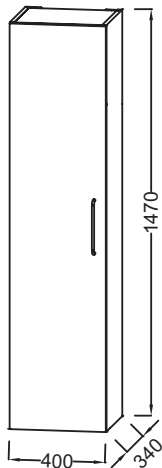

Principaux atouts :

Caractéristiques techniques

- DIMENSIONS : 40 x 34 x 147 cm
- MATÉRIAU : Laque ou mélaminé
- TYPE DE RANGEMENT : Porte
- ANTIBUÉE : Non
- VERSION : Gauche
- POIGNÉE : Blanc
- RANGEMENT INTÉRIEUR : 3 rayons
- POIDS : 25,1 kg
- TYPE D'INSTALLATION : Suspendu
- PRISE ÉLECTRIQUE : Non
- HORLOGE : Non
- TYPE MEUBLE DE COMPLÉMENT : Colonne
- FINITION INTÉRIEURE : Gris
- FIXATION : Set de fixation à déterminer par votre installateur en fonction de votre support mural

Bénéfices consommateurs

- PRATIQUE : Solution de rangement complémentaire
- FINITION PARFAITE : Large choix de finition

Dessin technique

Descriptif CCTP : Colonne 40 cm, gauche. EB2570G-R6. Collection : ODÉON RIVE GAUCHE. DIMENSIONS : 40 x 34 x 147 cm. POIDS : 25,1 kg. MATÉRIAU : Laque ou mélaminé. TYPE D'INSTALLATION : Suspendu. TYPE DE RANGEMENT : Porte. PRISE ÉLECTRIQUE : Non. ANTIBUÉE : Non. HORLOGE : Non. VERSION : Gauche. TYPE MEUBLE DE COMPLÉMENT : Colonne. POIGNÉE : Blanc. FINITION INTÉRIEURE : Gris. RANGEMENT INTÉRIEUR : 3 rayons. FIXATION : Set de fixation à déterminer par votre installateur en fonction de votre support mural.