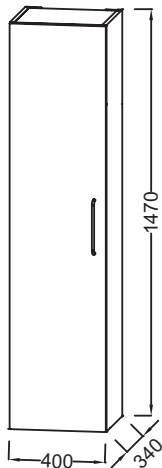

### Caractéristiques techniques

- DIMENSIONS : 40 x 34 x 147 cm
- MATÉRIAU : Laque ou mélaminé
- TYPE DE RANGEMENT : Porte
- ANTIBUÉE : Non
- VERSION : Gauche
- POIGNÉE : Chrome
- RANGEMENT INTÉRIEUR : 3 rayons
- POIDS : 25,1 kg
- TYPE D'INSTALLATION : Suspendu
- PRISE ÉLECTRIQUE : Non
- HORLOGE : Non
- TYPE MEUBLE DE COMPLÉMENT : Colonne
- FINITION INTÉRIEURE : Gris
- FIXATION : Set de fixation à déterminer par votre installateur en fonction de votre support mural

### Dessin technique

Descriptif CCTP : Colonne 40 cm, gauche. EB2570G-R5. Collection : ODÉON RIVE GAUCHE. DIMENSIONS : 40 x 34 x 147 cm. POIDS : 25,1 kg. MATÉRIAU : Laque ou mélaminé. TYPE D'INSTALLATION : Suspendu. TYPE DE RANGEMENT : Porte. PRISE ÉLECTRIQUE : Non. ANTIBUÉE : Non. HORLOGE : Non. VERSION : Gauche. TYPE MEUBLE DE COMPLÉMENT : Colonne. POIGNÉE : Chrome. FINITION INTÉRIEURE : Gris. RANGEMENT INTÉRIEUR : 3 rayons. FIXATION : Set de fixation à déterminer par votre installateur en fonction de votre support mural.