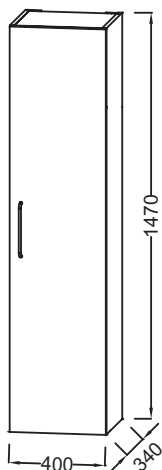

NR4 - Mélaminé
Marbre blanc

Principaux atouts :

Caractéristiques techniques

- DIMENSIONS : 40 x 34 x 147 cm
- MATÉRIAU : Laque ou mélaminé

- POIDS : 25,1 kg
- TYPE D'INSTALLATION : Suspendu

Dessin technique

Descriptif CCTP : Colonne 40 cm, droite. EB2570D-RX. Collection : ODÉON RIVE GAUCHE. DIMENSIONS : 40 x 34 x 147 cm. POIDS : 25,1 kg. MATÉRIAU : Laque ou mélaminé. TYPE D'INSTALLATION : Suspendu.