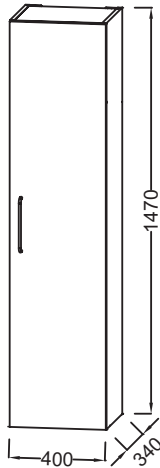

Principaux atouts :

Caractéristiques techniques

- DIMENSIONS : 40 x 34 x 147 cm
- MATÉRIAU : Laque ou mélaminé
- TYPE DE RANGEMENT : Porte
- ANTIBUÉE : Non
- VERSION : Droite
- POIGNÉE : Noir
- RANGEMENT INTÉRIEUR : 3 rayons
- POIDS : 25,1 kg
- TYPE D'INSTALLATION : Suspendu
- PRISE ÉLECTRIQUE : Non
- HORLOGE : Non
- TYPE MEUBLE DE COMPLÉMENT : Colonne
- FINITION INTÉRIEURE : Gris
- FIXATION : Set de fixation à déterminer par votre installateur en fonction de votre support mural

Bénéfices consommateurs

- PRATIQUE : Solution de rangement complémentaire
- FINITION PARFAITE : Large choix de finition

Dessin technique

Descriptif CCTP : Colonne 40 cm, droite. EB2570D-R9. Collection : ODÉON RIVE GAUCHE. DIMENSIONS : 40 x 34 x 147 cm. POIDS : 25,1 kg. MATÉRIAU : Laque ou mélaminé. TYPE D'INSTALLATION : Suspendu. TYPE DE RANGEMENT : Porte. PRISE ÉLECTRIQUE : Non. ANTIBUÉE : Non. HORLOGE : Non. VERSION : Droite. TYPE MEUBLE DE COMPLÉMENT : Colonne. POIGNÉE : Noir. FINITION INTÉRIEURE : Gris. RANGEMENT INTÉRIEUR : 3 rayons. FIXATION : Set de fixation à déterminer par votre installateur en fonction de votre support mural.