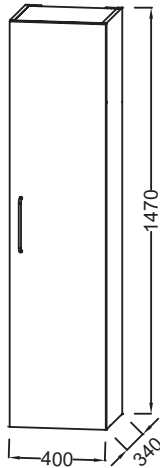

NR4 - Mélaminé
Marbre blanc

Principaux atouts :

Caractéristiques techniques

- DIMENSIONS : 40 x 34 x 147 cm
- MATÉRIAU : Laque ou mélaminé
- TYPE DE RANGEMENT : Porte
- ANTIBUÉE : Non
- VERSION : Droite
- POIGNÉE : Doré
- RANGEMENT INTÉRIEUR : 3 rayons
- POIDS : 25,1 kg
- TYPE D'INSTALLATION : Suspendu
- PRISE ÉLECTRIQUE : Non
- HORLOGE : Non
- TYPE MEUBLE DE COMPLÉMENT : Colonne
- FINITION INTÉRIEURE : Gris
- FIXATION : Set de fixation à déterminer par votre installateur en fonction de votre support mural

Bénéfices consommateurs

- PRATIQUE : Solution de rangement complémentaire
- FINITION PARFAITE : Large choix de finition

Dessin technique

Descriptif CCTP : Colonne 40 cm, droite. EB2570D-R8. Collection : ODÉON RIVE GAUCHE. DIMENSIONS : 40 x 34 x 147 cm. POIDS : 25,1 kg. MATÉRIAU : Laque ou mélaminé. TYPE D'INSTALLATION : Suspendu. TYPE DE RANGEMENT : Porte. PRISE ÉLECTRIQUE : Non. ANTIBUÉE : Non. HORLOGE : Non. VERSION : Droite. TYPE MEUBLE DE COMPLÉMENT : Colonne. POIGNÉE : Doré. FINITION INTÉRIEURE : Gris. RANGEMENT INTÉRIEUR : 3 rayons. FIXATION : Set de fixation à déterminer par votre installateur en fonction de votre support mural.