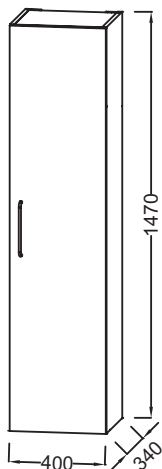

### Caractéristiques techniques

- DIMENSIONS : 40 x 34 x 147 cm
- MATÉRIAU : Laque ou mélaminé
- TYPE DE RANGEMENT : Porte
- TYPE MEUBLE DE COMPLÉMENT : Colonne
- FINITION INTÉRIEURE : Gris
- FIXATION : Set de fixation à déterminer par votre installateur en fonction de votre support mural

- POIDS : 25,1 kg
- TYPE D'INSTALLATION : Suspendu
- VERSION : Poignée bronze
- POIGNÉE : Poignée rapportée filaire
- RANGEMENT INTÉRIEUR : 2 rayons verres amovibles et 1 rayon mélaminé fixe

### Dessin technique

Descriptif CCTP : Colonne 40 cm, poignée bronze. EB2570D-R7. Collection : ODÉON RIVE GAUCHE. DIMENSIONS : 40 x 34 x 147 cm. POIDS : 25,1 kg. MATÉRIAU : Laque ou mélaminé. TYPE D'INSTALLATION : Suspendu. TYPE DE RANGEMENT : Porte. VERSION : Poignée bronze. TYPE MEUBLE DE COMPLÉMENT : Colonne. POIGNÉE : Poignée rapportée filaire. FINITION INTÉRIEURE : Gris. RANGEMENT INTÉRIEUR : 2 rayons verres amovibles et 1 rayon mélaminé fixe. FIXATION : Set de fixation à déterminer par votre installateur en fonction de votre support mural.