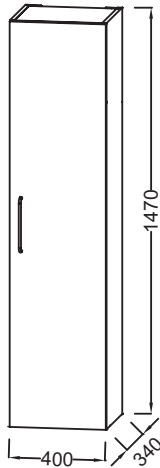

Principaux atouts :

Caractéristiques techniques

- DIMENSIONS : 40 x 34 x 147 cm
- MATÉRIAU : Laque ou mélaminé
- TYPE DE RANGEMENT : Porte
- ANTIBUÉE : Non
- VERSION : Droite
- POIGNÉE : Blanc
- RANGEMENT INTÉRIEUR : 3 rayons
- POIDS : 25,1 kg
- TYPE D'INSTALLATION : Suspendu
- PRISE ÉLECTRIQUE : Non
- HORLOGE : Non
- TYPE MEUBLE DE COMPLÉMENT : Colonne
- FINITION INTÉRIEURE : Gris
- FIXATION : Set de fixation à déterminer par votre installateur en fonction de votre support mural

Bénéfices consommateurs

- PRATIQUE : Solution de rangement complémentaire
- FINITION PARFAITE : Large choix de finition

Dessin technique

Descriptif CCTP : Colonne 40 cm, droite. EB2570D-R6. Collection : ODÉON RIVE GAUCHE. DIMENSIONS : 40 x 34 x 147 cm. POIDS : 25,1 kg. MATÉRIAU : Laque ou mélaminé. TYPE D'INSTALLATION : Suspendu. TYPE DE RANGEMENT : Porte. PRISE ÉLECTRIQUE : Non. ANTIBUÉE : Non. HORLOGE : Non. VERSION : Droite. TYPE MEUBLE DE COMPLÉMENT : Colonne. POIGNÉE : Blanc. FINITION INTÉRIEURE : Gris. RANGEMENT INTÉRIEUR : 3 rayons. FIXATION : Set de fixation à déterminer par votre installateur en fonction de votre support mural.