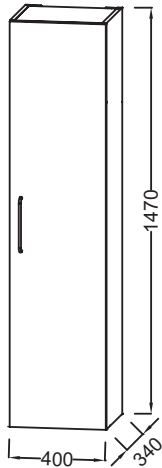

Principaux atouts :

Caractéristiques techniques

- DIMENSIONS : 40 x 34 x 147 cm
- MATÉRIAU : Laque ou mélaminé
- TYPE DE RANGEMENT : Porte
- ANTIBUÉE : Non
- VERSION : Droite
- POIGNÉE : Chrome
- RANGEMENT INTÉRIEUR : 3 rayons
- POIDS : 25,1 kg
- TYPE D'INSTALLATION : Suspendu
- PRISE ÉLECTRIQUE : Non
- HORLOGE : Non
- TYPE MEUBLE DE COMPLÉMENT : Colonne
- FINITION INTÉRIEURE : Gris
- FIXATION : Set de fixation à déterminer par votre installateur en fonction de votre support mural

Bénéfices consommateurs

- PRATIQUE : Solution de rangement complémentaire
- FINITION PARFAITE : Large choix de finition

Dessin technique

Descriptif CCTP : Colonne 40 cm, droite. EB2570D-R5. Collection : ODÉON RIVE GAUCHE. DIMENSIONS : 40 x 34 x 147 cm. POIDS : 25,1 kg. MATÉRIAU : Laque ou mélaminé. TYPE D'INSTALLATION : Suspendu. TYPE DE RANGEMENT : Porte. PRISE ÉLECTRIQUE : Non. ANTIBUÉE : Non. HORLOGE : Non. VERSION : Droite. TYPE MEUBLE DE COMPLÉMENT : Colonne. POIGNÉE : Chrome. FINITION INTÉRIEURE : Gris. RANGEMENT INTÉRIEUR : 3 rayons. FIXATION : Set de fixation à déterminer par votre installateur en fonction de votre support mural.