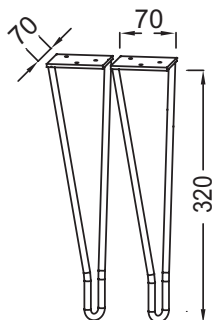

### Caractéristiques techniques

- DIMENSIONS : 7 x 7 x 32 cm
- MATÉRIAU : Métal
- POIDS : 0,8 kg
- TYPE D'ACCESSOIRES DE MEUBLE : Pieds

### Dessin technique

Descriptif CCTP : Lot de 2 pieds 32 cm. EB2569. Collection : ODÉON RIVE GAUCHE. DIMENSIONS : 7 x 7 x 32 cm. POIDS : 0,8 kg. MATÉRIAU : Métal. TYPE D'ACCESSOIRES DE MEUBLE : Pieds.