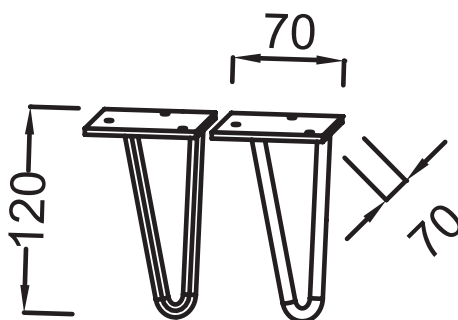

EB2568

Collection : ODÉON RIVE GAUCHE

Couleur* :

Caractéristiques techniques

- DIMENSIONS : 7 x 7 x 12 cm
- MATÉRIAU : Métal
- POIDS : 0,5 kg
- TYPE D'ACCESSOIRES DE MEUBLE : Pieds

Bénéfices consommateurs

- ESTHÉTISME : Finition en harmonie avec les poignées, les miroirs et la robinetterie

Dessin technique

Descriptif CCTP : Paire de pieds. EB2568. Collection : ODÉON RIVE GAUCHE. DIMENSIONS : 7 x 7 x 12 cm. POIDS : 0,5 kg. MATÉRIAU : Métal. TYPE D'ACCESSOIRES DE MEUBLE : Pieds.