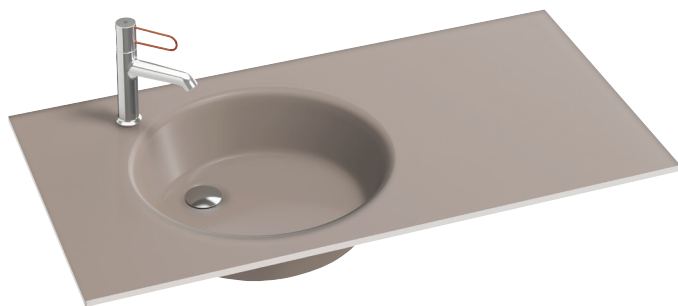

EB2564

Collection : ODÉON RIVE GAUCHE

Couleur* :

Caractéristiques techniques

- DIMENSIONS : 100 x 51 cm
- MATÉRIAU : Verre
- PERCEMENT ROBINETTERIE : Percé 1 trou
- MEULÉ/NON-MEULÉ : Non meulé, pour une installation seule, sans meuble ou sans plan de travail
- NOMBRE DE VASQUES : Simple vasque

- POIDS : 17,4 kg
- TYPE D'INSTALLATION : Posé
- CONFIGURATION : STANDARD
- TROP-PLEIN : Sans trou de trop-plein

- INFOS COMPLÉMENTAIRES : Bonde et robinetterie non incluses

Bénéfices consommateurs

- DESIGN : l'originalité du verre décliné en 3 coloris

Bénéfices installateurs

- INSTALLATION : plan non autoportant, se pose sur le meuble

Produits requis

- EB2524-R5 : Meuble sous plan-vasque 100 cm, 2 tiroirs

- EB2524-R9 : Meuble sous plan-vasque 100 cm, 2 tiroirs

Dessin technique

Descriptif CCTP : Plan-vasque verre givré, 101 cm. EB2564. Collection : ODÉON RIVE GAUCHE. DIMENSIONS : 100 x 51 cm. POIDS : 17,4 kg. MATÉRIAU : Verre. TYPE D'INSTALLATION : Posé. PERCEMENT ROBINETTERIE : Percé 1 trou. CONFIGURATION : STANDARD. MEULÉ/NON-MEULÉ : Non meulé, pour une installation seule, sans meuble ou sans plan de travail. TROP-PLEIN : Sans trou de trop-plein. NOMBRE DE VASQUES : Simple vasque. INFOS COMPLÉMENTAIRES : Bonde et robinetterie non incluses.