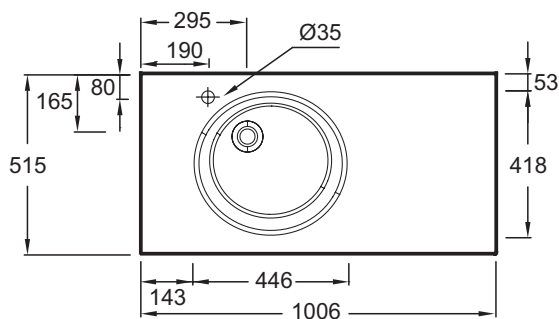

EB2564

Collection : ODÉON RIVE GAUCHE

Couleur* :

Caractéristiques techniques

- DIMENSIONS : 100 x 51 cm
- MATÉRIAU : Verre
- PERCEMENT ROBINETTERIE : Percé 1 trou
- MEULÉ/NON-MEULÉ : Non meulé, pour une installation seule, sans meuble ou sans plan de travail
- NOMBRE DE VASQUES : Simple vasque

- POIDS : 17,4 kg
- TYPE D'INSTALLATION : Posé
- CONFIGURATION : STANDARD
- TROP-PLEIN : Sans trou de trop-plein

- INFOS COMPLÉMENTAIRES : Bonde et robinetterie non incluses

Bénéfices consommateurs

- DESIGN : l'originalité du verre décliné en 3 coloris

Bénéfices installateurs

- INSTALLATION : plan non autoportant, se pose sur le meuble

Produits requis

- EB2524-R5 : Meuble sous plan-vasque 100 cm, 2 tiroirs

- EB2524-R9 : Meuble sous plan-vasque 100 cm, 2 tiroirs

Dessin technique

Descriptif CCTP : Plan-vasque verre givré, 101 cm. EB2564. Collection : ODÉON RIVE GAUCHE. DIMENSIONS : 100 x 51 cm. POIDS : 17,4 kg. MATÉRIAU : Verre. TYPE D'INSTALLATION : Posé. PERCEMENT ROBINETTERIE : Percé 1 trou. CONFIGURATION : STANDARD. MEULÉ/NON-MEULÉ : Non meulé, pour une installation seule, sans meuble ou sans plan de travail. TROP-PLEIN : Sans trou de trop-plein. NOMBRE DE VASQUES : Simple vasque. INFOS COMPLÉMENTAIRES : Bonde et robinetterie non incluses.