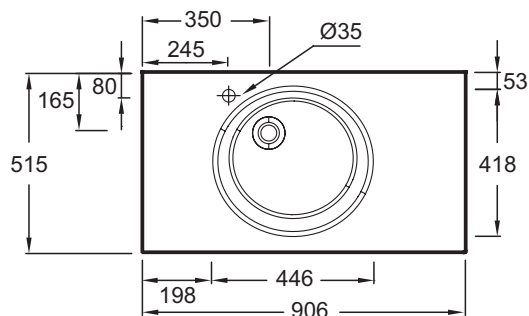

Collection : ODÉON RIVE GAUCHE

Couleur* :

Caractéristiques techniques

- MATÉRIAU : Verre
- PERCEMENT ROBINETTERIE : Percé 1 trou
- MEULÉ/NON-MEULÉ : Non meulé
- NOMBRE DE VASQUES : Simple vasque
- TYPE D'INSTALLATION : Posé
- CONFIGURATION : STANDARD
- TROP-PLEIN : Sans trou de trop-plein
- INFOS COMPLÉMENTAIRES : Bonde et robinetterie non incluses

Bénéfices consommateurs

- DESIGN : l'originalité du verre décliné en 3 coloris

Bénéfices installateurs

- INSTALLATION : plan non autoportant, se pose sur le meuble

Dessin technique

Descriptif CCTP : Plan-vasque verre givré 91 cm. EB2563. Collection : ODÉON RIVE GAUCHE. MATÉRIAU : Verre. TYPE D'INSTALLATION : Posé. PERCEMENT ROBINETTERIE : Percé 1 trou. CONFIGURATION : STANDARD. MEULÉ/NON-MEULÉ : Non meulé. TROP-PLEIN : Sans trou de trop-plein. NOMBRE DE VASQUES : Simple vasque. INFOS COMPLÉMENTAIRES : Bonde et robinetterie non incluses.