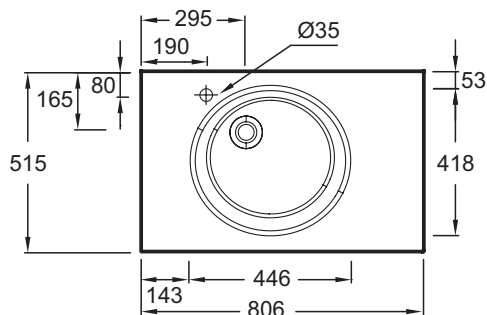

EB2562

Collection : ODÉON RIVE GAUCHE

Couleur* :

Caractéristiques techniques

- DIMENSIONS : 80 x 51 cm
- MATÉRIAU : Verre
- PERCEMENT ROBINETTERIE : Percé 1 trou
- MEULÉ/NON-MEULÉ : Non meulé
- NOMBRE DE VASQUES : Simple vasque
- POIDS : 14 kg
- TYPE D'INSTALLATION : Posé
- CONFIGURATION : STANDARD
- TROP-PLEIN : Sans trou de trop-plein
- INFOS COMPLÉMENTAIRES : Bonde et robinetterie non incluses

Bénéfices consommateurs

- DESIGN : l'originalité du verre décliné en 3 coloris

Bénéfices installateurs

- INSTALLATION : plan non autoportant, se pose sur le meuble

Produits requis

- EB2522-R5 : Meuble sous plan-vasque 80 cm, 2 tiroirs
- EB2522-R9 : Meuble sous plan-vasque 80 cm, 2 tiroirs
- EB2510-R5 : Meuble sous plan-vasque 60 cm, 1 tiroir haut
- EB2510-R9 : Meuble sous plan-vasque 60 cm, 1 tiroir haut

Dessin technique

Descriptif CCTP : Plan-vasque verre givré, 81 cm. EB2562. Collection : ODÉON RIVE GAUCHE. DIMENSIONS : 80 x 51 cm. POIDS : 14 kg. MATÉRIAU : Verre. TYPE D'INSTALLATION : Posé. PERCEMENT ROBINETTERIE : Percé 1 trou. CONFIGURATION : STANDARD. MEULÉ/NON-MEULÉ : Non meulé. TROP-PLEIN : Sans trou de trop-plein. NOMBRE DE VASQUES : Simple vasque. INFOS COMPLÉMENTAIRES : Bonde et robinetterie non incluses.