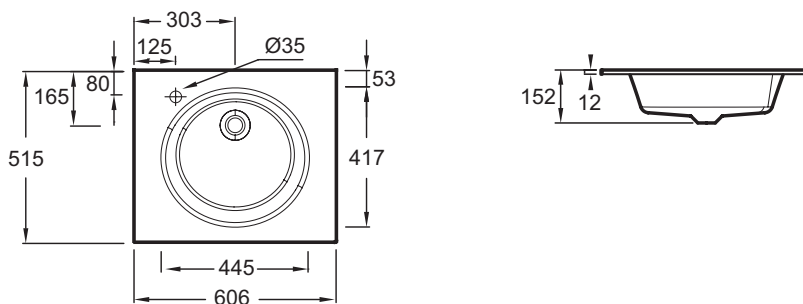

EB2560

Collection : ODÉON RIVE GAUCHE

Couleur* :

Caractéristiques techniques

- POIDS : 10,5 kg
- TYPE D'INSTALLATION : Posé
- CONFIGURATION : STANDARD
- TROP-PLEIN : Avec trou de trop plein
- PRODUIT INCLUS :
- Sans trou de trop-plein
- MATÉRIAU : Verre
- PERCEMENT ROBINETTERIE : Percé 1 trou
- MEULÉ/NON-MEULÉ : Non meulé
- NOMBRE DE VASQUES : Simple vasque
- INFOS COMPLÉMENTAIRES : Bonde et robinetterie non incluses

Bénéfices consommateurs

- DESIGN : l'originalité du verre décliné en 3 coloris

Bénéfices installateurs

- INSTALLATION : plan non autoportant, se pose sur le meuble

Dessin technique

Descriptif CCTP : Plan-vasque verre givré, 61 cm. EB2560. Collection : ODÉON RIVE GAUCHE. POIDS : 10,5 kg. MATÉRIAU : Verre. TYPE D'INSTALLATION : Posé. PERCEMENT ROBINETTERIE : Percé 1 trou. CONFIGURATION : STANDARD. MEULÉ/NON-MEULÉ : Non meulé. TROP-PLEIN : Avec trou de trop plein. NOMBRE DE VASQUES : Simple vasque. PRODUIT INCLUS : . INFOS COMPLÉMENTAIRES : Bonde et robinetterie non incluses. Sans trou de trop-plein.