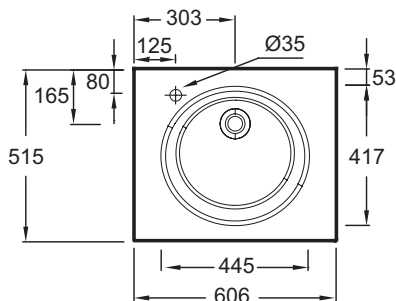

### Caractéristiques techniques

- DIMENSIONS : 60 x 51 cm
- MATÉRIAU : Verre
- PERCEMENT ROBINETTERIE : Percé 1 trou
- MEULÉ/NON-MEULÉ : Non meulé
- NOMBRE DE VASQUES : Simple vasque
- Sans trou de trop-plein
- POIDS : 10,5 kg
- TYPE D'INSTALLATION : Posé
- CONFIGURATION : STANDARD
- TROP-PLEIN : Avec trou de trop plein
- INFOS COMPLÉMENTAIRES : Bonde et robinetterie non incluses

### Produits requis

- EB2520-R5 : Meuble sous plan-vasque 60 cm, 2 tiroirs
- EB2520-R9 : Meuble sous plan-vasque 60 cm, 2 tiroirs

### Dessin technique

Descriptif CCTP : Plan-vasque verre givré, 61 cm. EB2560. Collection : ODÉON RIVE GAUCHE. DIMENSIONS : 60 x 51 cm. POIDS : 10,5 kg. MATÉRIAU : Verre. TYPE D'INSTALLATION : Posé. PERCEMENT ROBINETTERIE : Percé 1 trou. CONFIGURATION : STANDARD. MEULÉ/NON-MEULÉ : Non meulé. TROP-PLEIN : Avec trou de trop plein. NOMBRE DE VASQUES : Simple vasque. INFOS COMPLÉMENTAIRES : Bonde et robinetterie non incluses. Sans trou de trop-plein.