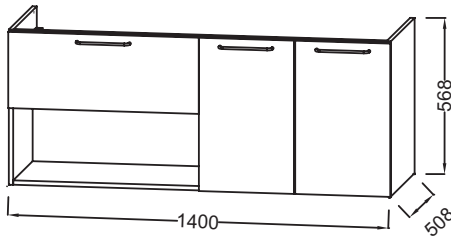

ODÉON RIVE GAUCHE - Meuble sous plan-vasque 140 cm, 1 tiroir/1 niche/2 portes

Jacob Delafon
PARIS

EB2556-RX

Collection : ODÉON RIVE GAUCHE

Couleur* :

E10 - Mélaminé
Chêne Québec

G1C - Laque
brillante Blanc

N14 - Mélaminé
Gris anthracite

N18 - Mélaminé
brillant Blanc

E52 - Mélaminé
Chêne tabac

NR4 - Mélaminé
Marbre blanc

Principaux atouts :

Caractéristiques techniques

- DIMENSIONS : 140 x 50,80 x 56,80 cm
- MATÉRIAU : Laque ou mélaminé

- POIDS : 36,9 kg
- TYPE D'INSTALLATION : Suspendu

Produits requis

- EB2566 : Plan-vasque verre givré, 141 cm

- EXAS112-Z : Plan-vasque céramique, 140 cm, meulé

Dessin technique

Descriptif CCTP : Meuble sous plan-vasque 140 cm, 1 tiroir/1 niche/2 portes. EB2556-RX. Collection : ODÉON RIVE GAUCHE. DIMENSIONS : 140 x 50,80 x 56,80 cm. POIDS : 36,9 kg. MATÉRIAU : Laque ou mélaminé. TYPE D'INSTALLATION : Suspendu.