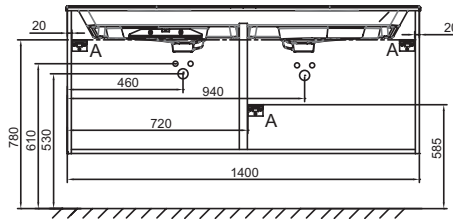

N18 - Mélaminé
brillant Blanc

E52 - Mélaminé
Chêne tabac

NR4 - Mélaminé
Marbre blanc

Principaux atouts :

Caractéristiques techniques

- DIMENSIONS : 140 x 50,80 x 56,80 cm
- MATÉRIAU : Laque ou mélaminé

- POIDS : 36,9 kg
- TYPE D'INSTALLATION : Suspendu

Produits requis

- EB2566 : Plan-vasque verre givré, 141 cm

- EXAS112-Z : Plan-vasque céramique, 140 cm, meulé

Dessin technique

Descriptif CCTP : Meuble sous plan-vasque 140 cm, 1 tiroir/1 niche/2 portes. EB2556-RX. Collection : ODÉON RIVE GAUCHE. DIMENSIONS : 140 x 50,80 x 56,80 cm. POIDS : 36,9 kg. MATÉRIAU : Laque ou mélaminé. TYPE D'INSTALLATION : Suspendu.