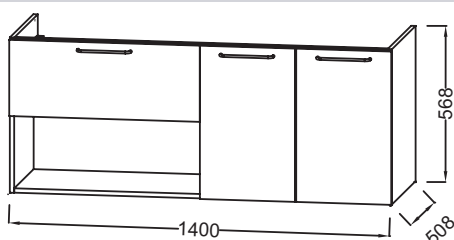

NR4 - Mélaminé
Marbre blanc

Principaux atouts :

Caractéristiques techniques

- DIMENSIONS : 140 x 50,80 x 56,80 cm
- MATÉRIAU : Laque ou mélaminé
- TYPE DE RANGEMENT : Porte + niche + tiroir
- PRODUIT INCLUS :
- FINITION INTÉRIEURE : Gris
- INFORMATIONS COMPLÉMENTAIRES : Robinetterie, plan-vasque et set de fixation non inclus
- POIDS : 36,9 kg
- TYPE D'INSTALLATION : Suspendu
- VERSION : Avec passe-siphon
- POIGNÉE : Noir
- FIXATION : Set de fixation à déterminer par votre installateur en fonction de votre support mural

Produits requis

- EB2566 : Plan-vasque verre givré, 141 cm
- EXAS112-Z : Plan-vasque céramique, 140 cm, meulé

Dessin technique

Descriptif CCTP : Meuble sous plan-vasque 140 cm, 1 tiroir/1 niche/2 portes. EB2556-R9. Collection : ODÉON RIVE GAUCHE. DIMENSIONS : 140 x 50,80 x 56,80 cm. POIDS : 36,9 kg. MATÉRIAU : Laque ou mélaminé. TYPE D'INSTALLATION : Suspendu. TYPE DE RANGEMENT : Porte + niche + tiroir. VERSION : Avec passe-siphon. PRODUIT INCLUS : . POIGNÉE : Noir. FINITION INTÉRIEURE : Gris. FIXATION : Set de fixation à déterminer par votre installateur en fonction de votre support mural. INFORMATIONS COMPLÉMENTAIRES : Robinetterie, plan-vasque et set de fixation non inclus.