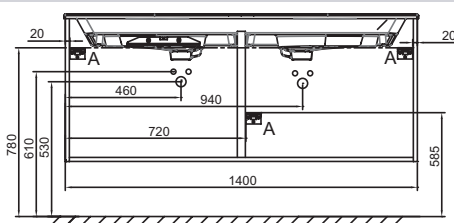

NR4 - Mélaminé
Marbre blanc

Principaux atouts :

Caractéristiques techniques

- DIMENSIONS : 140 x 50,80 x 56,80 cm
- MATÉRIAU : Laque ou mélaminé
- TYPE DE RANGEMENT : Porte + niche + tiroir
- PRODUIT INCLUS :
- FINITION INTÉRIEURE : Gris
- INFORMATIONS COMPLÉMENTAIRES : Robinetterie, plan-vasque et set de fixation non inclus
- POIDS : 36,9 kg
- TYPE D'INSTALLATION : Suspendu
- VERSION : Avec passe-siphon
- POIGNÉE : Noir
- FIXATION : Set de fixation à déterminer par votre installateur en fonction de votre support mural

Produits requis

- EB2566 : Plan-vasque verre givré, 141 cm
- EXAS112-Z : Plan-vasque céramique, 140 cm, meulé

Dessin technique

Descriptif CCTP : Meuble sous plan-vasque 140 cm, 1 tiroir/1 niche/2 portes. EB2556-R9. Collection : ODÉON RIVE GAUCHE. DIMENSIONS : 140 x 50,80 x 56,80 cm. POIDS : 36,9 kg. MATÉRIAU : Laque ou mélaminé. TYPE D'INSTALLATION : Suspendu. TYPE DE RANGEMENT : Porte + niche + tiroir. VERSION : Avec passe-siphon. PRODUIT INCLUS : . POIGNÉE : Noir. FINITION INTÉRIEURE : Gris. FIXATION : Set de fixation à déterminer par votre installateur en fonction de votre support mural. INFORMATIONS COMPLÉMENTAIRES : Robinetterie, plan-vasque et set de fixation non inclus.