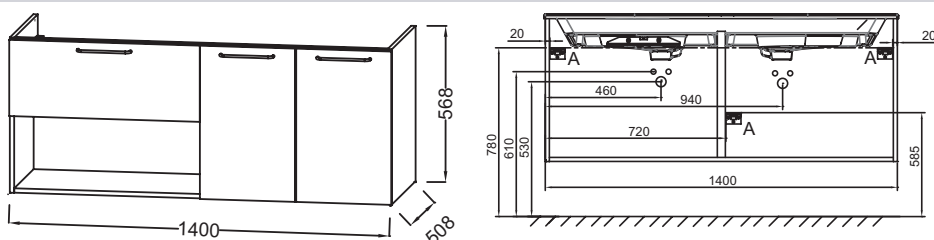

EB2556-R8

Collection : ODÉON RIVE GAUCHE

Couleur* :

Principaux atouts :

Caractéristiques techniques

- DIMENSIONS : 140 x 50,80 x 56,80 cm
- MATÉRIAU : Laque ou mélaminé
- TYPE DE RANGEMENT : Porte + niche
- PRODUIT INCLUS :
- FINITION INTÉRIEURE : Gris
- INFORMATIONS COMPLÉMENTAIRES : Robinetterie, plan-vasque et set de fixation non inclus
- POIDS : 36,9 kg
- TYPE D'INSTALLATION : Suspendu
- VERSION : Avec passe-siphon
- POIGNÉE : Doré
- FIXATION : Set de fixation à déterminer par votre installateur en fonction de votre support mural

Produits requis

- EB2566 : Plan-vasque verre givré, 141 cm
- EXAS112-Z : Plan-vasque céramique, 140 cm, meulé

Dessin technique

Descriptif CCTP : Meuble sous plan-vasque 140 cm, 1 tiroir/1 niche/2 portes. EB2556-R8. Collection : ODÉON RIVE GAUCHE. DIMENSIONS : 140 x 50,80 x 56,80 cm. POIDS : 36,9 kg. MATÉRIAU : Laque ou mélaminé. TYPE D'INSTALLATION : Suspendu. TYPE DE RANGEMENT : Porte + niche. VERSION : Avec passe-siphon. PRODUIT INCLUS : . POIGNÉE : Doré. FINITION INTÉRIEURE : Gris. FIXATION : Set de fixation à déterminer par votre installateur en fonction de votre support mural. INFORMATIONS COMPLÉMENTAIRES : Robinetterie, plan-vasque et set de fixation non inclus.