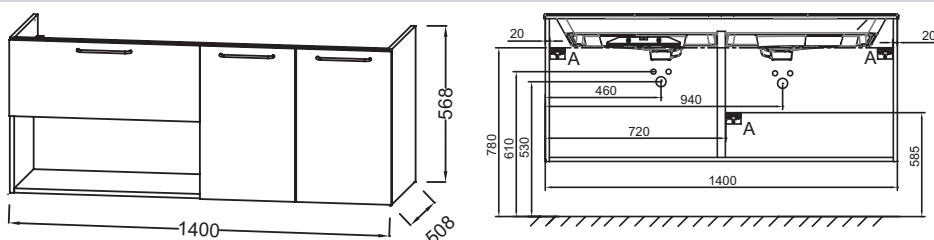

### Caractéristiques techniques

- DIMENSIONS : 140 x 50,80 x 56,80 cm
- MATÉRIAU : Laque ou mélaminé
- TYPE DE RANGEMENT : Porte + niche + tiroir
- PRODUIT INCLUS :
- FINITION INTÉRIEURE : Gris
- INFORMATIONS COMPLÉMENTAIRES : Robinetterie, plan-vasque et set de fixation non inclus
- POIDS : 36,9 kg
- TYPE D'INSTALLATION : Suspendu
- VERSION : Avec passe-siphon
- POIGNÉE : Bronze
- FIXATION : Set de fixation à déterminer par votre installateur en fonction de votre support mural

### Dessin technique

Descriptif CCTP : Meuble sous plan-vasque 140 cm, 1 tiroir/1 niche/2 portes. EB2556-R7. Collection : ODÉON RIVE GAUCHE. DIMENSIONS : 140 x 50,80 x 56,80 cm. POIDS : 36,9 kg. MATÉRIAU : Laque ou mélaminé. TYPE D'INSTALLATION : Suspendu. TYPE DE RANGEMENT : Porte + niche + tiroir. VERSION : Avec passe-siphon. PRODUIT INCLUS : . POIGNÉE : Bronze. FINITION INTÉRIEURE : Gris. FIXATION : Set de fixation à déterminer par votre installateur en fonction de votre support mural. INFORMATIONS COMPLÉMENTAIRES : Robinetterie, plan-vasque et set de fixation non inclus.