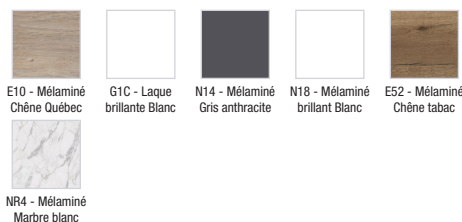

**Collection :** ODÉON RIVE GAUCHE

**Couleur\* :**

**Principaux atouts :**

**Caractéristiques techniques**

- DIMENSIONS : 140 x 50,80 x 56,80 cm
- MATÉRIAU : Laque ou mélaminé
- TYPE DE RANGEMENT : Porte + niche + tiroir
- PRODUIT INCLUS :
- FINITION INTÉRIEURE : Gris
- INFORMATIONS COMPLÉMENTAIRES : Robinetterie, plan-vasque et set de fixation non inclus
- POIDS : 36,9 kg
- TYPE D'INSTALLATION : Suspendu
- VERSION : Avec passe-siphon
- POIGNÉE : Chrome
- FIXATION : Set de fixation à déterminer par votre installateur en fonction de votre support mural

**Produits requis**

- EB2566 : Plan-vasque verre givré, 141 cm
- EXAS112-Z : Plan-vasque céramique, 140 cm, meulé

**Dessin technique**

Descriptif CCTP : Meuble sous plan-vasque 140 cm, 1 tiroir/1 niche/2 portes. EB2556-R5. Collection : ODÉON RIVE GAUCHE. DIMENSIONS : 140 x 50,80 x 56,80 cm. POIDS : 36,9 kg. MATÉRIAU : Laque ou mélaminé. TYPE D'INSTALLATION : Suspendu. TYPE DE RANGEMENT : Porte + niche + tiroir. VERSION : Avec passe-siphon. PRODUIT INCLUS : . POIGNÉE : Chrome. FINITION INTÉRIEURE : Gris. FIXATION : Set de fixation à déterminer par votre installateur en fonction de votre support mural. INFORMATIONS COMPLÉMENTAIRES : Robinetterie, plan-vasque et set de fixation non inclus.