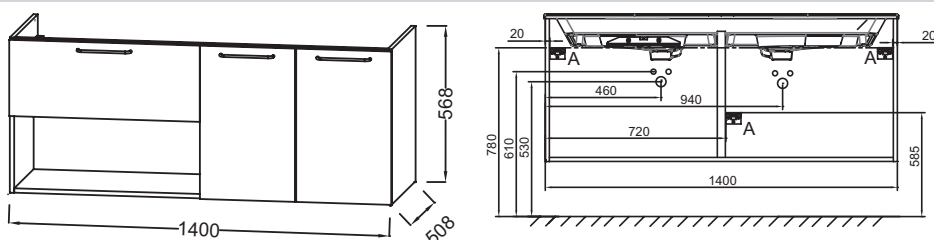

**Collection :** ODÉON RIVE GAUCHE

**Couleur\* :**

**Principaux atouts :**

**Caractéristiques techniques**

- DIMENSIONS : 140 x 50,80 x 56,80 cm
- MATÉRIAU : Laque ou mélaminé
- TYPE DE RANGEMENT : Porte + niche + tiroir
- PRODUIT INCLUS :
- FINITION INTÉRIEURE : Gris
- INFORMATIONS COMPLÉMENTAIRES : Robinetterie, plan-vasque et set de fixation non inclus
- POIDS : 36,9 kg
- TYPE D'INSTALLATION : Suspendu
- VERSION : Avec passe-siphon
- POIGNÉE : Chrome
- FIXATION : Set de fixation à déterminer par votre installateur en fonction de votre support mural

**Produits requis**

- EB2566 : Plan-vasque verre givré, 141 cm
- EXAS112-Z : Plan-vasque céramique, 140 cm, meulé

**Dessin technique**

Descriptif CCTP : Meuble sous plan-vasque 140 cm, 1 tiroir/1 niche/2 portes. EB2556-R5. Collection : ODÉON RIVE GAUCHE. DIMENSIONS : 140 x 50,80 x 56,80 cm. POIDS : 36,9 kg. MATÉRIAU : Laque ou mélaminé. TYPE D'INSTALLATION : Suspendu. TYPE DE RANGEMENT : Porte + niche + tiroir. VERSION : Avec passe-siphon. PRODUIT INCLUS : . POIGNÉE : Chrome. FINITION INTÉRIEURE : Gris. FIXATION : Set de fixation à déterminer par votre installateur en fonction de votre support mural. INFORMATIONS COMPLÉMENTAIRES : Robinetterie, plan-vasque et set de fixation non inclus.