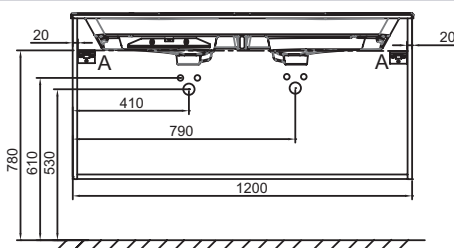

NR4 - Mélaminé
Marbre blanc

Principaux atouts :

Caractéristiques techniques

- DIMENSIONS : 120 x 50,80 x 56,80 cm
- MATÉRIAU : Laque ou mélaminé
- POIDS : 38,5 kg
- TYPE D'INSTALLATION : Suspendu

Produits requis

- EB2565 : Plan-vasque verre givré, 121 cm
- EXAT112-Z : Plan-vasque céramique, 120 cm, meulé

Dessin technique

Descriptif CCTP : Meuble sous plan-vasque 120 cm, 2 tiroirs/1 niche. EB2555-RX. Collection : ODÉON RIVE GAUCHE. DIMENSIONS : 120 x 50,80 x 56,80 cm. POIDS : 38,5 kg. MATÉRIAU : Laque ou mélaminé. TYPE D'INSTALLATION : Suspendu.