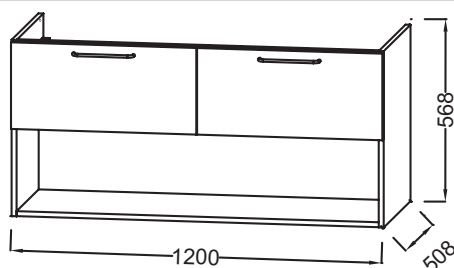

NR4 - Mélaminé
Marbre blanc

Principaux atouts :

Caractéristiques techniques

- DIMENSIONS : 120 x 50,80 x 56,80 cm
- MATÉRIAU : Laque ou mélaminé
- POIDS : 38,5 kg
- TYPE D'INSTALLATION : Suspendu

Produits requis

- EB2565 : Plan-vasque verre givré, 121 cm
- EXAT112-Z : Plan-vasque céramique, 120 cm, meulé

Dessin technique

Descriptif CCTP : Meuble sous plan-vasque 120 cm, 2 tiroirs/1 niche. EB2555-RX. Collection : ODÉON RIVE GAUCHE. DIMENSIONS : 120 x 50,80 x 56,80 cm. POIDS : 38,5 kg. MATÉRIAU : Laque ou mélaminé. TYPE D'INSTALLATION : Suspendu.