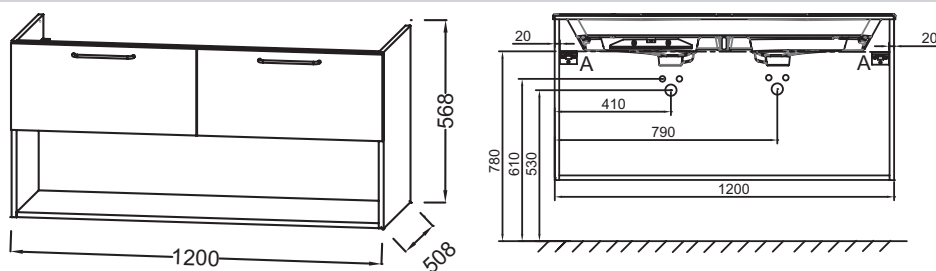

EB2555-R9

Collection : ODÉON RIVE GAUCHE

Couleur* :

Principaux atouts :

Caractéristiques techniques

- DIMENSIONS : 120 x 50,80 x 56,80 cm
- MATÉRIAU : Laque ou mélaminé
- TYPE DE RANGEMENT : Tiroir + niche
- PRODUIT INCLUS :
- FINITION INTÉRIEURE : Gris
- INFORMATIONS COMPLÉMENTAIRES : Robinetterie, plan-vasque et set de fixation non inclus
- POIDS : 38,5 kg
- TYPE D'INSTALLATION : Suspendu
- VERSION : Avec passe-siphon
- POIGNÉE : Noir
- FIXATION : Set de fixation à déterminer par votre installateur en fonction de votre support mural

Produits requis

- EB2565 : Plan-vasque verre givré, 121 cm
- EXAT112-Z : Plan-vasque céramique, 120 cm, meulé

Dessin technique

Descriptif CCTP : Meuble sous plan-vasque 120 cm, 2 tiroirs/1 niche. EB2555-R9. Collection : ODÉON RIVE GAUCHE. DIMENSIONS : 120 x 50,80 x 56,80 cm. POIDS : 38,5 kg. MATÉRIAU : Laque ou mélaminé. TYPE D'INSTALLATION : Suspendu. TYPE DE RANGEMENT : Tiroir + niche. VERSION : Avec passe-siphon. PRODUIT INCLUS : . POIGNÉE : Noir. FINITION INTÉRIEURE : Gris. FIXATION : Set de fixation à déterminer par votre installateur en fonction de votre support mural. INFORMATIONS COMPLÉMENTAIRES : Robinetterie, plan-vasque et set de fixation non inclus.