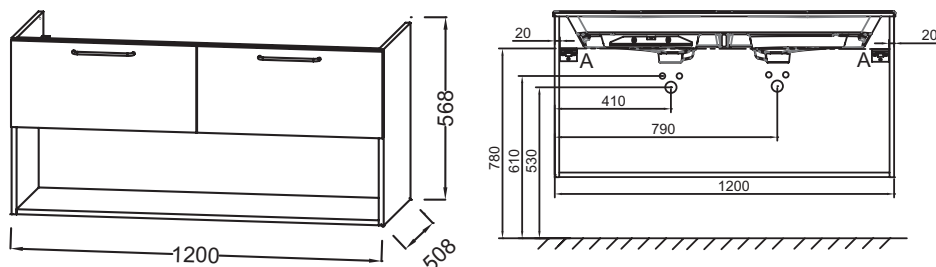

### Caractéristiques techniques

- DIMENSIONS : 120 x 50,80 x 56,80 cm
- MATÉRIAU : Laque ou mélaminé
- TYPE DE RANGEMENT : Tiroir + niche
- POIGNÉE : Doré
- FIXATION : Set de fixation à déterminer par votre installateur en fonction de votre support mural

- POIDS : 38,5 kg
- TYPE D'INSTALLATION : Suspendu
- VERSION : Avec passe-siphon
- FINITION INTÉRIEURE : Gris
- INFORMATIONS COMPLÉMENTAIRES : Robinetterie, plan-vasque et set de fixation non inclus

### Produits requis

- EB2565 : Plan-vasque verre givré, 121 cm
- EXAT112-Z : Plan-vasque céramique, 120 cm, meulé

### Dessin technique

Descriptif CCTP : Meuble sous plan-vasque 120 cm, 2 tiroirs/1 niche. EB2555-R8. Collection : ODÉON RIVE GAUCHE. DIMENSIONS : 120 x 50,80 x 56,80 cm. POIDS : 38,5 kg. MATÉRIAU : Laque ou mélaminé. TYPE D'INSTALLATION : Suspendu. TYPE DE RANGEMENT : Tiroir + niche. VERSION : Avec passe-siphon. POIGNÉE : Doré. FINITION INTÉRIEURE : Gris. FIXATION : Set de fixation à déterminer par votre installateur en fonction de votre support mural. INFORMATIONS COMPLÉMENTAIRES : Robinetterie, plan-vasque et set de fixation non inclus.