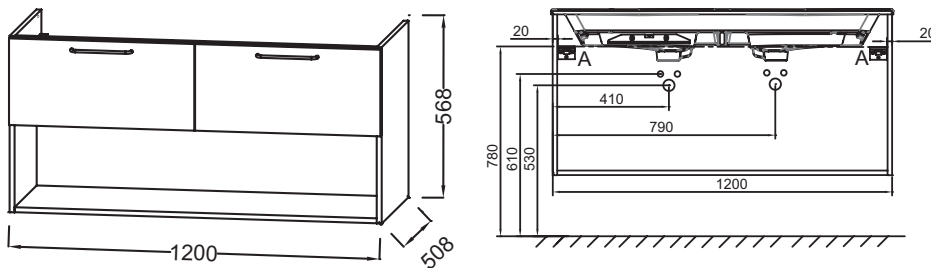

### Caractéristiques techniques

- DIMENSIONS : 120 x 50,80 x 56,80 cm
- MATÉRIAU : Laque ou mélaminé
- TYPE DE RANGEMENT : Tiroir + niche
- POIGNÉE : Bronze
- FIXATION : Set de fixation à déterminer par votre installateur en fonction de votre support mural

- POIDS : 38,5 kg
- TYPE D'INSTALLATION : Suspendu
- VERSION : Avec passe-siphon
- FINITION INTÉRIEURE : Gris
- INFORMATIONS COMPLÉMENTAIRES : Robinetterie, plan-vasque et set de fixation non inclus

### Produits requis

- EB2565 : Plan-vasque verre givré, 121 cm
- EXAT112-Z : Plan-vasque céramique, 120 cm, meulé

### Dessin technique

Descriptif CCTP : Meuble sous plan-vasque 120 cm, 2 tiroirs/1 niche. EB2555-R7. Collection : ODÉON RIVE GAUCHE. DIMENSIONS : 120 x 50,80 x 56,80 cm. POIDS : 38,5 kg. MATÉRIAU : Laque ou mélaminé. TYPE D'INSTALLATION : Suspendu. TYPE DE RANGEMENT : Tiroir + niche. VERSION : Avec passe-siphon. POIGNÉE : Bronze. FINITION INTÉRIEURE : Gris. FIXATION : Set de fixation à déterminer par votre installateur en fonction de votre support mural. INFORMATIONS COMPLÉMENTAIRES : Robinetterie, plan-vasque et set de fixation non inclus.