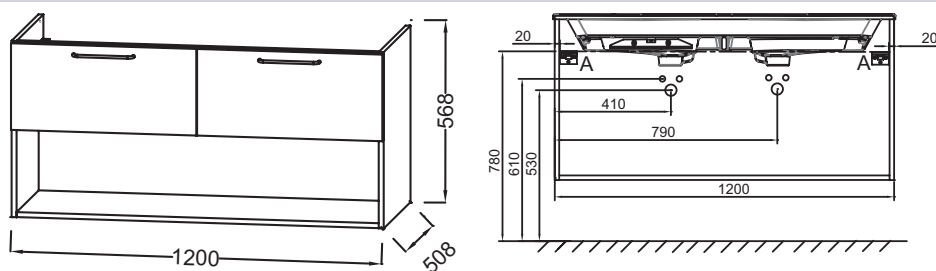

NR4 - Mélaminé
Marbre blanc

Principaux atouts :

Caractéristiques techniques

- DIMENSIONS : 120 x 50,80 x 56,80 cm
- MATÉRIAU : Laque ou mélaminé
- TYPE DE RANGEMENT : Tiroir + niche
- PRODUIT INCLUS :
- FINITION INTÉRIEURE : Gris
- INFORMATIONS COMPLÉMENTAIRES : Robinetterie, plan-vasque et set de fixation non inclus
- POIDS : 38,5 kg
- TYPE D'INSTALLATION : Suspendu
- VERSION : Avec passe-siphon
- POIGNÉE : Blanc
- FIXATION : Set de fixation à déterminer par votre installateur en fonction de votre support mural

Produits requis

- EB2565 : Plan-vasque verre givré, 121 cm
- EXAT112-Z : Plan-vasque céramique, 120 cm, meulé

Dessin technique

Descriptif CCTP : Meuble sous plan-vasque 120 cm, 2 tiroirs/1 niche. EB2555-R6. Collection : ODÉON RIVE GAUCHE. DIMENSIONS : 120 x 50,80 x 56,80 cm. POIDS : 38,5 kg. MATÉRIAU : Laque ou mélaminé. TYPE D'INSTALLATION : Suspendu. TYPE DE RANGEMENT : Tiroir + niche. VERSION : Avec passe-siphon. PRODUIT INCLUS : . POIGNÉE : Blanc. FINITION INTÉRIEURE : Gris. FIXATION : Set de fixation à déterminer par votre installateur en fonction de votre support mural. INFORMATIONS COMPLÉMENTAIRES : Robinetterie, plan-vasque et set de fixation non inclus.