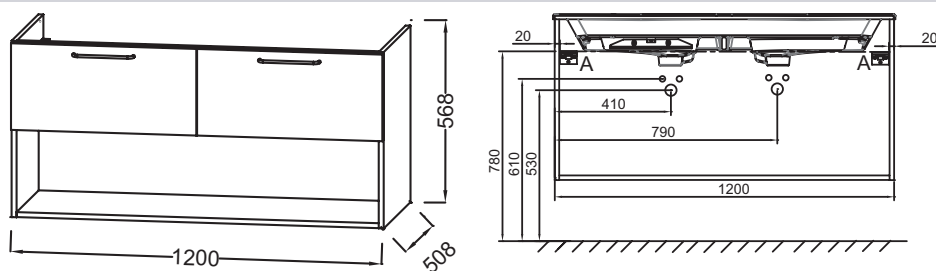

### Caractéristiques techniques

- DIMENSIONS : 120 x 50,80 x 56,80 cm
- MATÉRIAU : Laque ou mélaminé
- TYPE DE RANGEMENT : Tiroir + niche
- PRODUIT INCLUS :
- FINITION INTÉRIEURE : Gris
- INFORMATIONS COMPLÉMENTAIRES : Robinetterie, plan-vasque et set de fixation non inclus
- POIDS : 38,5 kg
- TYPE D'INSTALLATION : Suspendu
- VERSION : Avec passe-siphon
- POIGNÉE : Chrome
- FIXATION : Set de fixation à déterminer par votre installateur en fonction de votre support mural

### Produits requis

- EB2565 : Plan-vasque verre givré, 121 cm
- EXAT112-Z : Plan-vasque céramique, 120 cm, meulé

### Dessin technique

Descriptif CCTP : Meuble sous plan-vasque 120 cm, 2 tiroirs/1 niche. EB2555-R5. Collection : ODÉON RIVE GAUCHE. DIMENSIONS : 120 x 50,80 x 56,80 cm. POIDS : 38,5 kg. MATÉRIAU : Laque ou mélaminé. TYPE D'INSTALLATION : Suspendu. TYPE DE RANGEMENT : Tiroir + niche. VERSION : Avec passe-siphon. PRODUIT INCLUS : . POIGNÉE : Chrome. FINITION INTÉRIEURE : Gris. FIXATION : Set de fixation à déterminer par votre installateur en fonction de votre support mural. INFORMATIONS COMPLÉMENTAIRES : Robinetterie, plan-vasque et set de fixation non inclus.