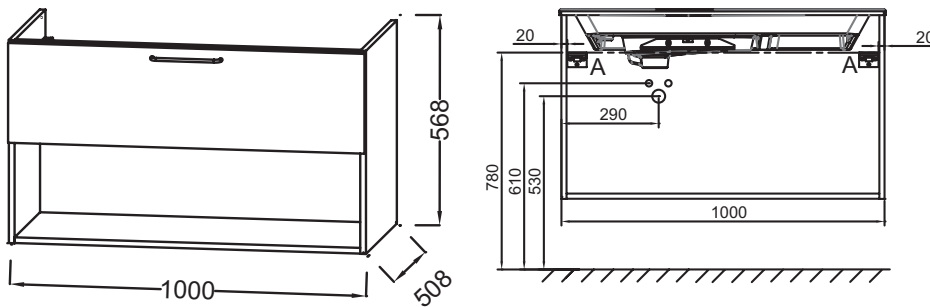

### Caractéristiques techniques

- DIMENSIONS : 100 x 50,80 x 56,80 cm
- MATÉRIAU : Laque ou mélaminé
- TYPE DE RANGEMENT : Tiroir + niche
- PRODUIT INCLUS :
- FINITION INTÉRIEURE : Gris
- INFORMATIONS COMPLÉMENTAIRES : Robinetterie, plan-vasque et set de fixation non inclus
- POIDS : 25,9 kg
- TYPE D'INSTALLATION : Suspendu
- VERSION : Avec passe-siphon
- POIGNÉE : Noir
- FIXATION : Set de fixation à déterminer par votre installateur en fonction de votre support mural

### Dessin technique

Descriptif CCTP : Meuble sous plan-vasque 100 cm, 1 tiroir/1 niche. EB2554-R9. Collection : ODÉON RIVE GAUCHE. DIMENSIONS : 100 x 50,80 x 56,80 cm. POIDS : 25,9 kg. MATÉRIAU : Laque ou mélaminé. TYPE D'INSTALLATION : Suspendu. TYPE DE RANGEMENT : Tiroir + niche. VERSION : Avec passe-siphon. PRODUIT INCLUS : . POIGNÉE : Noir. FINITION INTÉRIEURE : Gris. FIXATION : Set de fixation à déterminer par votre installateur en fonction de votre support mural. INFORMATIONS COMPLÉMENTAIRES : Robinetterie, plan-vasque et set de fixation non inclus.