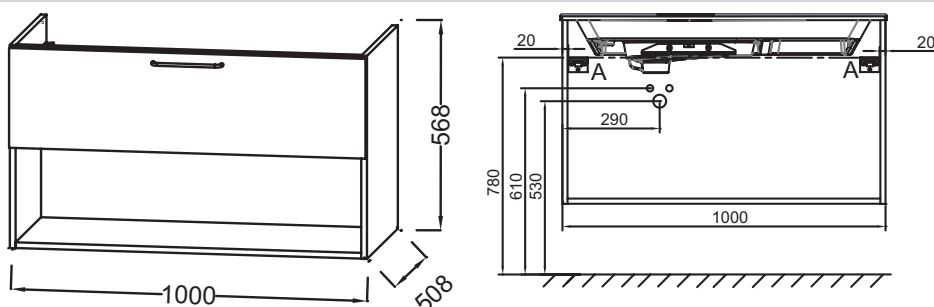

Principaux atouts :

Caractéristiques techniques

- DIMENSIONS : 100 x 50,80 x 56,80 cm
- MATÉRIAU : Laque ou mélaminé
- TYPE DE RANGEMENT : Tiroir + niche
- PRODUIT INCLUS :
- FINITION INTÉRIEURE : Gris
- INFORMATIONS COMPLÉMENTAIRES : Robinetterie, plan-vasque et set de fixation non inclus
- POIDS : 25,9 kg
- TYPE D'INSTALLATION : Suspendu
- VERSION : Avec passe-siphon
- POIGNÉE : Doré
- FIXATION : Set de fixation à déterminer par votre installateur en fonction de votre support mural

Produits requis

- EB2564 : Plan-vasque verre givré, 101 cm
- EXAU112-Z : Plan-vasque céramique, 100 cm, meulé

Dessin technique

Descriptif CCTP : Meuble sous plan-vasque 100 cm, 1 tiroir/1 niche. EB2554-R8. Collection : ODÉON RIVE GAUCHE. DIMENSIONS : 100 x 50,80 x 56,80 cm. POIDS : 25,9 kg. MATÉRIAU : Laque ou mélaminé. TYPE D'INSTALLATION : Suspendu. TYPE DE RANGEMENT : Tiroir + niche. VERSION : Avec passe-siphon. PRODUIT INCLUS : . POIGNÉE : Doré. FINITION INTÉRIEURE : Gris. FIXATION : Set de fixation à déterminer par votre installateur en fonction de votre support mural. INFORMATIONS COMPLÉMENTAIRES : Robinetterie, plan-vasque et set de fixation non inclus.