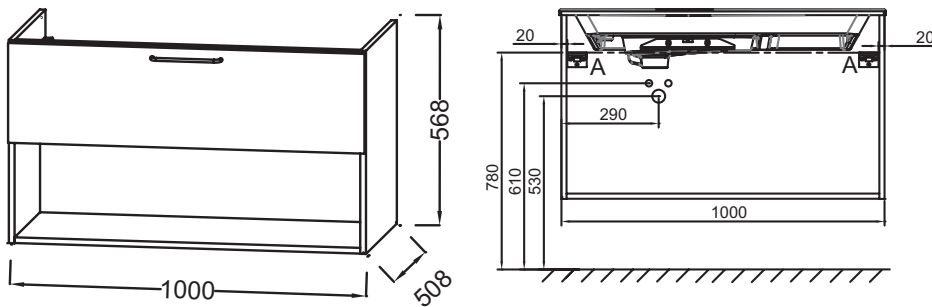

NR4 - Mélaminé
Marbre blanc

Principaux atouts :

Caractéristiques techniques

- DIMENSIONS : 100 x 50,80 x 56,80 cm
- MATÉRIAU : Laque ou mélaminé
- TYPE DE RANGEMENT : Tiroir + niche
- PRODUIT INCLUS :
- FINITION INTÉRIEURE : Gris
- INFORMATIONS COMPLÉMENTAIRES : Robinetterie, plan-vasque et set de fixation non inclus
- POIDS : 25,9 kg
- TYPE D'INSTALLATION : Suspendu
- VERSION : Avec passe-siphon
- POIGNÉE : Bronze
- FIXATION : Set de fixation à déterminer par votre installateur en fonction de votre support mural

Produits requis

- EB2564 : Plan-vasque verre givré, 101 cm
- EXAU112-Z : Plan-vasque céramique, 100 cm, meulé

Dessin technique

Descriptif CCTP : Meuble sous plan-vasque 100 cm, 1 tiroir/1 niche. EB2554-R7. Collection : ODÉON RIVE GAUCHE. DIMENSIONS : 100 x 50,80 x 56,80 cm. POIDS : 25,9 kg. MATÉRIAU : Laque ou mélaminé. TYPE D'INSTALLATION : Suspendu. TYPE DE RANGEMENT : Tiroir + niche. VERSION : Avec passe-siphon. PRODUIT INCLUS : . POIGNÉE : Bronze. FINITION INTÉRIEURE : Gris. FIXATION : Set de fixation à déterminer par votre installateur en fonction de votre support mural. INFORMATIONS COMPLÉMENTAIRES : Robinetterie, plan-vasque et set de fixation non inclus.