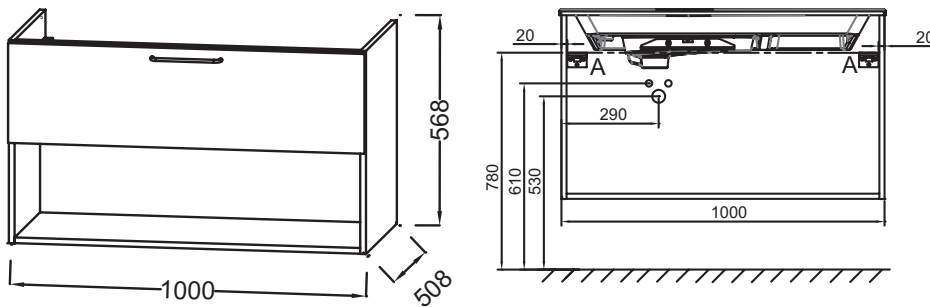

NR4 - Mélaminé
Marbre blanc

Principaux atouts :

Caractéristiques techniques

- DIMENSIONS : 100 x 50,80 x 56,80 cm
- MATÉRIAU : Laque ou mélaminé
- TYPE DE RANGEMENT : Tiroir + niche
- POIGNÉE : Blanc
- FIXATION : Set de fixation à déterminer par votre installateur en fonction de votre support mural

- POIDS : 25,9 kg
- TYPE D'INSTALLATION : Suspendu
- VERSION : Avec passe-siphon
- FINITION INTÉRIEURE : Gris
- INFORMATIONS COMPLÉMENTAIRES : Robinetterie, plan-vasque et set de fixation non inclus

Bénéfices consommateurs

- CONFORT SONORE : Tiroirs équipés d'un système de fermeture avec freins
- FINITION PARFAITE : Large choix de finition

Bénéfices installateurs

- INSTALLATION FACILITÉE : Meuble monté

Produits requis

- EB2564 : Plan-vasque verre givré, 101 cm
- EXAU112-Z : Plan-vasque céramique, 100 cm, meulé

Dessin technique

Descriptif CCTP : Meuble sous plan-vasque 100 cm, 1 tiroir/1 niche. EB2554-R6. Collection : ODÉON RIVE GAUCHE. DIMENSIONS : 100 x 50,80 x 56,80 cm. POIDS : 25,9 kg. MATÉRIAU : Laque ou mélaminé. TYPE D'INSTALLATION : Suspendu. TYPE DE RANGEMENT : Tiroir + niche. VERSION : Avec passe-siphon. POIGNÉE : Blanc. FINITION INTÉRIEURE : Gris. FIXATION : Set de fixation à déterminer par votre installateur en fonction de votre support mural. INFORMATIONS COMPLÉMENTAIRES : Robinetterie, plan-vasque et set de fixation non inclus.