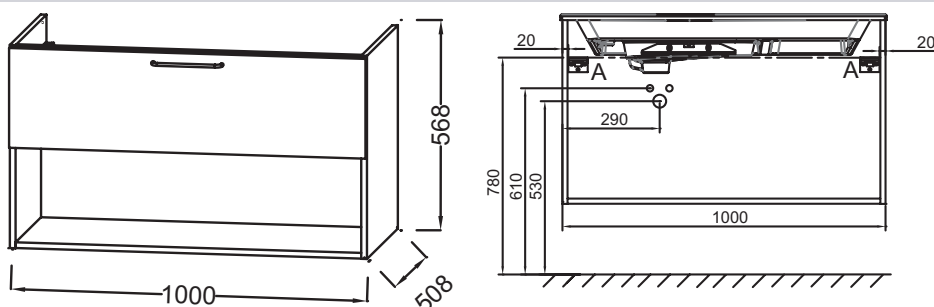

### Caractéristiques techniques

- DIMENSIONS : 100 x 50,80 x 56,80 cm
- MATÉRIAU : Laque ou mélaminé
- TYPE DE RANGEMENT : Tiroir + niche
- PRODUIT INCLUS : Aucun
- FINITION INTÉRIEURE : Gris
- INFORMATIONS COMPLÉMENTAIRES : robinetterie, plan-vasque/vasque et set de fixation non inclus
- POIDS : 25,9 kg
- TYPE D'INSTALLATION : Suspendu
- VERSION : Poignée chrome
- POIGNÉE : Poignée rapportée filaire
- FIXATION : Set de fixation à déterminer par votre installateur en fonction de votre support mural

### Dessin technique

Descriptif CCTP : Meuble sous plan-vasque 100 cm, 1 tiroir/1 niche, poignée filaire chrome. EB2554-R5. Collection : ODÉON RIVE GAUCHE. DIMENSIONS : 100 x 50,80 x 56,80 cm. POIDS : 25,9 kg. MATÉRIAU : Laque ou mélaminé. TYPE D'INSTALLATION : Suspendu. TYPE DE RANGEMENT : Tiroir + niche. VERSION : Poignée chrome. PRODUIT INCLUS : Aucun. POIGNÉE : Poignée rapportée filaire. FINITION INTÉRIEURE : Gris. FIXATION : Set de fixation à déterminer par votre installateur en fonction de votre support mural. INFORMATIONS COMPLÉMENTAIRES : robinetterie, plan-vasque/vasque et set de fixation non inclus.