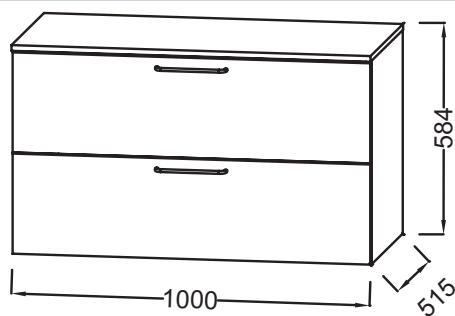

NR4 - Mélaminé
Marbre blanc

Principaux atouts :

Caractéristiques techniques

- DIMENSIONS : 100 x 51,50 x 58,40 cm
- MATÉRIAU : Laque ou mélaminé

- POIDS : 42 kg
- TYPE D'INSTALLATION : Suspendu

Dessin technique

Descriptif CCTP : Commode 100 cm, 2 tiroirs. EB2549-RX. Collection : ODÉON RIVE GAUCHE. DIMENSIONS : 100 x 51,50 x 58,40 cm. POIDS : 42 kg. MATÉRIAU : Laque ou mélaminé. TYPE D'INSTALLATION : Suspendu.