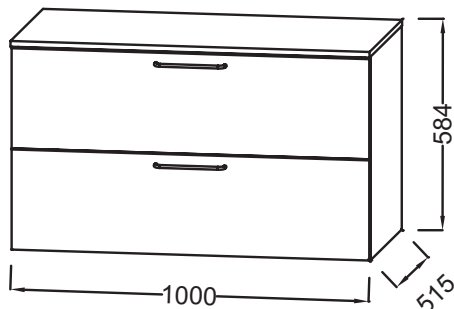

NR4 - Mélaminé
Marbre blanc

Principaux atouts :

Caractéristiques techniques

- DIMENSIONS : 100 x 51,50 x 58,40 cm
- MATÉRIAU : Laque ou mélaminé
- VERSION :

- POIDS : 42 kg
- TYPE D'INSTALLATION : Suspendu

Dessin technique

Descriptif CCTP : Commode 100 cm, 2 tiroirs. EB2549-RX. Collection : ODÉON RIVE GAUCHE. DIMENSIONS : 100 x 51,50 x 58,40 cm. POIDS : 42 kg. MATÉRIAU : Laque ou mélaminé. TYPE D'INSTALLATION : Suspendu. VERSION : .