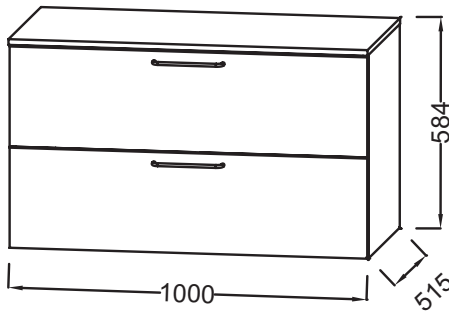

Principaux atouts :

Caractéristiques techniques

- DIMENSIONS : 100 x 51,50 x 58,40 cm
- MATÉRIAU : Laque ou mélaminé
- TYPE DE RANGEMENT : Tiroir
- TYPE MEUBLE DE COMPLÉMENT : Commode
- FINITION INTÉRIEURE : Gris

- POIDS : 42 kg
- TYPE D'INSTALLATION : Suspendu
- VERSION :
- POIGNÉE : Noir
- FIXATION : Set de fixation à déterminer par votre installateur en fonction de votre support mural

Bénéfices consommateurs

- PRATIQUE : Solution de rangement complémentaire
- CONFORT SONORE : Tiroirs équipés d'un système de fermeture avec freins
- FINITION PARFAITE : Large choix de finition

Dessin technique

Descriptif CCTP : Commode 100 cm, 2 tiroirs. EB2549-R9. Collection : ODÉON RIVE GAUCHE. DIMENSIONS : 100 x 51,50 x 58,40 cm. POIDS : 42 kg. MATÉRIAU : Laque ou mélaminé. TYPE D'INSTALLATION : Suspendu. TYPE DE RANGEMENT : Tiroir. VERSION : . TYPE MEUBLE DE COMPLÉMENT : Commode. POIGNÉE : Noir. FINITION INTÉRIEURE : Gris. FIXATION : Set de fixation à déterminer par votre installateur en fonction de votre support mural.