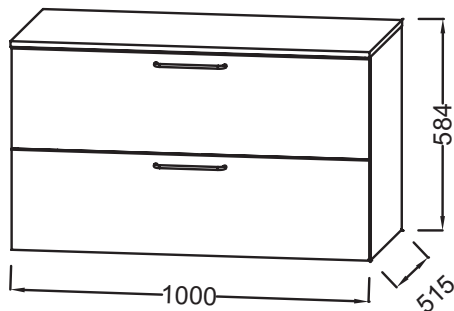

### Caractéristiques techniques

- DIMENSIONS : 100 x 51,50 x 58,40 cm
- MATÉRIAU : Laque ou mélaminé
- TYPE DE RANGEMENT : Tiroir
- TYPE MEUBLE DE COMPLÉMENT : Commode
- FINITION INTÉRIEURE : Gris

- POIDS : 42 kg
- TYPE D'INSTALLATION : Suspendu
- VERSION : Poignée dorée
- POIGNÉE : Poignée rapportée filaire
- FIXATION : Set de fixation à déterminer par votre installateur en fonction de votre support mural

### Dessin technique

Descriptif CCTP : Commode 100 cm, 2 tiroirs, poignées filaires dorées. EB2549-R8. Collection : ODÉON RIVE GAUCHE. DIMENSIONS : 100 x 51,50 x 58,40 cm. POIDS : 42 kg. MATÉRIAU : Laque ou mélaminé. TYPE D'INSTALLATION : Suspendu. TYPE DE RANGEMENT : Tiroir. VERSION : Poignée dorée. TYPE MEUBLE DE COMPLÉMENT : Commode. POIGNÉE : Poignée rapportée filaire. FINITION INTÉRIEURE : Gris. FIXATION : Set de fixation à déterminer par votre installateur en fonction de votre support mural.