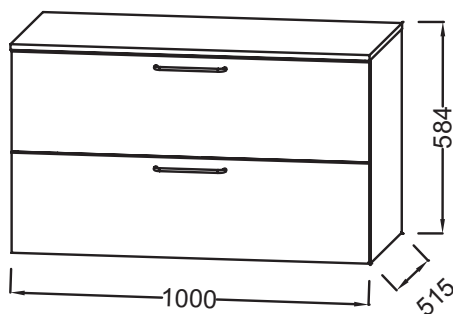

Principaux atouts :

Caractéristiques techniques

- DIMENSIONS : 100 x 51,50 x 58,40 cm
- MATÉRIAU : Laque ou mélaminé
- TYPE DE RANGEMENT : Tiroir
- TYPE MEUBLE DE COMPLÉMENT : Commode
- FINITION INTÉRIEURE : Gris

- PRATIQUE : Solution de rangement complémentaire
- CONFORT SONORE : Tiroirs équipés d'un système de fermeture avec freins
- FINITION PARFAITE : Large choix de finition

Dessin technique

Descriptif CCTP : Commode 100 cm, 2 tiroirs. EB2549-R7. Collection : ODÉON RIVE GAUCHE. DIMENSIONS : 100 x 51,50 x 58,40 cm. POIDS : 42 kg. MATÉRIAU : Laque ou mélaminé. TYPE D'INSTALLATION : Suspendu. TYPE DE RANGEMENT : Tiroir. VERSION : . TYPE MEUBLE DE COMPLÉMENT : Commode. POIGNÉE : Bronze. FINITION INTÉRIEURE : Gris. FIXATION : Set de fixation à déterminer par votre installateur en fonction de votre support mural.