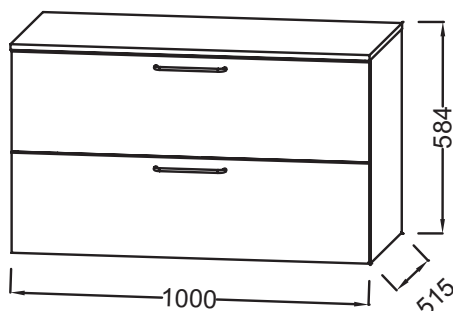

Principaux atouts :

Caractéristiques techniques

- DIMENSIONS : 100 x 51,50 x 58,40 cm
- MATÉRIAU : Laque ou mélaminé
- TYPE DE RANGEMENT : Tiroir
- TYPE MEUBLE DE COMPLÉMENT : Commode
- FINITION INTÉRIEURE : Gris

- POIDS : 42 kg
- TYPE D'INSTALLATION : Suspendu
- VERSION :
- POIGNÉE : Blanc
- FIXATION : Set de fixation à déterminer par votre installateur en fonction de votre support mural

Bénéfices consommateurs

- PRATIQUE : Solution de rangement complémentaire
- CONFORT SONORE : Tiroirs équipés d'un système de fermeture avec freins
- FINITION PARFAITE : Large choix de finition

Dessin technique

Descriptif CCTP : Commode 100 cm, 2 tiroirs. EB2549-R6. Collection : ODÉON RIVE GAUCHE. DIMENSIONS : 100 x 51,50 x 58,40 cm. POIDS : 42 kg. MATÉRIAU : Laque ou mélaminé. TYPE D'INSTALLATION : Suspendu. TYPE DE RANGEMENT : Tiroir. VERSION : . TYPE MEUBLE DE COMPLÉMENT : Commode. POIGNÉE : Blanc. FINITION INTÉRIEURE : Gris. FIXATION : Set de fixation à déterminer par votre installateur en fonction de votre support mural.