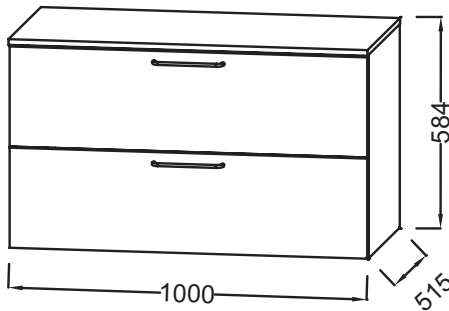

Principaux atouts :

Caractéristiques techniques

- DIMENSIONS : 100 x 51,50 x 58,40 cm
- MATÉRIAU : Laque ou mélaminé
- TYPE DE RANGEMENT : Tiroir
- TYPE MEUBLE DE COMPLÉMENT : Commode
- FINITION INTÉRIEURE : Gris

- POIDS : 42 kg
- TYPE D'INSTALLATION : Suspendu
- VERSION :
- POIGNÉE : Chrome
- FIXATION : Set de fixation à déterminer par votre installateur en fonction de votre support mural

Bénéfices consommateurs

- PRATIQUE : Solution de rangement complémentaire
- CONFORT SONORE : Tiroirs équipés d'un système de fermeture avec freins
- FINITION PARFAITE : Large choix de finition

Dessin technique

Descriptif CCTP : Commode 100 cm, 2 tiroirs. EB2549-R5. Collection : ODÉON RIVE GAUCHE. DIMENSIONS : 100 x 51,50 x 58,40 cm. POIDS : 42 kg. MATÉRIAU : Laque ou mélaminé. TYPE D'INSTALLATION : Suspendu. TYPE DE RANGEMENT : Tiroir. VERSION : . TYPE MEUBLE DE COMPLÉMENT : Commode. POIGNÉE : Chrome. FINITION INTÉRIEURE : Gris. FIXATION : Set de fixation à déterminer par votre installateur en fonction de votre support mural.