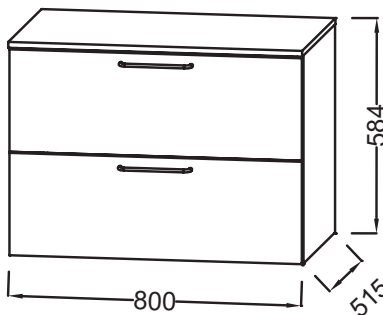

### Caractéristiques techniques

- DIMENSIONS : 80 x 51,50 x 58,40 cm
- MATÉRIAU : Laque ou mélaminé
- TYPE DE RANGEMENT : Tiroir
- TYPE MEUBLE DE COMPLÉMENT : Commode
- FINITION INTÉRIEURE : Gris

- POIDS : 36 kg
- TYPE D'INSTALLATION : Suspendu
- VERSION :
- POIGNÉE : Noir
- FIXATION : Set de fixation à déterminer par votre installateur en fonction de votre support mural

### Dessin technique

Descriptif CCTP : Commode 80 cm, 2 tiroirs. EB2548-R9. Collection : ODÉON RIVE GAUCHE. DIMENSIONS : 80 x 51,50 x 58,40 cm. POIDS : 36 kg. MATÉRIAU : Laque ou mélaminé. TYPE D'INSTALLATION : Suspendu. TYPE DE RANGEMENT : Tiroir. VERSION : . TYPE MEUBLE DE COMPLÉMENT : Commode. POIGNÉE : Noir. FINITION INTÉRIEURE : Gris. FIXATION : Set de fixation à déterminer par votre installateur en fonction de votre support mural.