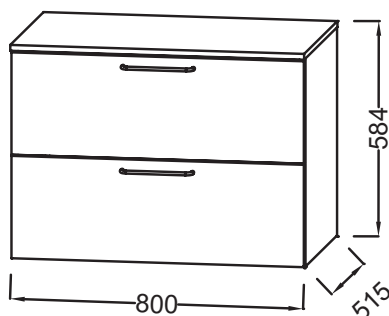

NR4 - Mélaminé
Marbre blanc

Principaux atouts :

Caractéristiques techniques

- DIMENSIONS : 80 x 51,50 x 58,40 cm
- MATÉRIAU : Laque ou mélaminé
- TYPE DE RANGEMENT : Tiroir
- TYPE MEUBLE DE COMPLÉMENT : Commode
- FINITION INTÉRIEURE : Gris
- POIDS : 36 kg
- TYPE D'INSTALLATION : Suspendu
- VERSION : Poignée dorée
- POIGNÉE : Poignée rapportée filaire
- FIXATION : Set de fixation à déterminer par votre installateur en fonction de votre support mural

Descriptif CCTP : Commode 80 cm 2 tiroirs, poignées filaires dorées. EB2548-R8. Collection : ODÉON RIVE GAUCHE. DIMENSIONS : 80 x 51,50 x 58,40 cm. POIDS : 36 kg. MATÉRIAU : Laque ou mélaminé. TYPE D'INSTALLATION : Suspendu. TYPE DE RANGEMENT : Tiroir. VERSION : Poignée dorée. TYPE MEUBLE DE COMPLÉMENT : Commode. POIGNÉE : Poignée rapportée filaire. FINITION INTÉRIEURE : Gris. FIXATION : Set de fixation à déterminer par votre installateur en fonction de votre support mural.