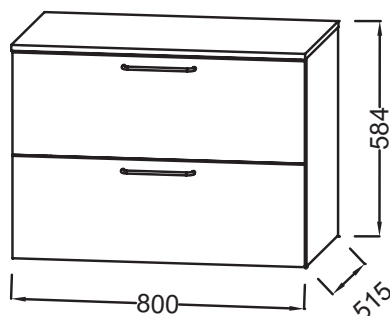

EB2548-R7

Collection : ODÉON RIVE GAUCHE

Couleur* :

Principaux atouts :

Caractéristiques techniques

- DIMENSIONS : 80 x 51,50 x 58,40 cm
- MATÉRIAU : Laque ou mélaminé
- TYPE DE RANGEMENT : Tiroir
- TYPE MEUBLE DE COMPLÉMENT : Commode
- FINITION INTÉRIEURE : Gris
- POIDS : 36 kg
- TYPE D'INSTALLATION : Suspendu
- VERSION :
- POIGNÉE : Bronze
- FIXATION : Set de fixation à déterminer par votre installateur en fonction de votre support mural

Descriptif CCTP : Commode 80 cm, 2 tiroirs. EB2548-R7. Collection : ODÉON RIVE GAUCHE. DIMENSIONS : 80 x 51,50 x 58,40 cm. POIDS : 36 kg. MATÉRIAU : Laque ou mélaminé. TYPE D'INSTALLATION : Suspendu. TYPE DE RANGEMENT : Tiroir. VERSION : . TYPE MEUBLE DE COMPLÉMENT : Commode. POIGNÉE : Bronze. FINITION INTÉRIEURE : Gris. FIXATION : Set de fixation à déterminer par votre installateur en fonction de votre support mural.