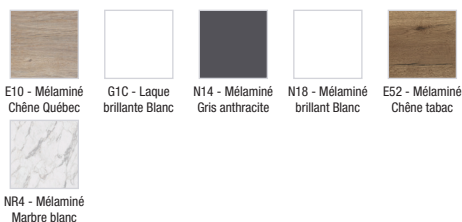

EB2548-R7

Collection : ODÉON RIVE GAUCHE

Couleur* :

Principaux atouts :

Caractéristiques techniques

- DIMENSIONS : 80 x 51,50 x 58,40 cm
- MATÉRIAU : Laque ou mélaminé
- TYPE DE RANGEMENT : Tiroir
- TYPE MEUBLE DE COMPLÉMENT : Commode
- FINITION INTÉRIEURE : Gris
- POIDS : 36 kg
- TYPE D'INSTALLATION : Suspendu
- VERSION :
- POIGNÉE : Bronze
- FIXATION : Set de fixation à déterminer par votre installateur en fonction de votre support mural

Descriptif CCTP : Commode 80 cm, 2 tiroirs. EB2548-R7. Collection : ODÉON RIVE GAUCHE. DIMENSIONS : 80 x 51,50 x 58,40 cm. POIDS : 36 kg. MATÉRIAU : Laque ou mélaminé. TYPE D'INSTALLATION : Suspendu. TYPE DE RANGEMENT : Tiroir. VERSION : . TYPE MEUBLE DE COMPLÉMENT : Commode. POIGNÉE : Bronze. FINITION INTÉRIEURE : Gris. FIXATION : Set de fixation à déterminer par votre installateur en fonction de votre support mural.