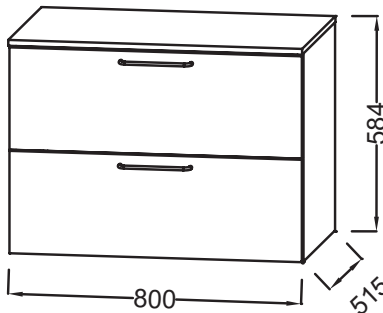

Principaux atouts :

Caractéristiques techniques

- DIMENSIONS : 80 x 51,50 x 58,40 cm
- MATÉRIAU : Laque ou mélaminé
- TYPE DE RANGEMENT : Tiroir
- TYPE MEUBLE DE COMPLÉMENT : Commode
- FINITION INTÉRIEURE : Gris
- POIDS : 36 kg
- TYPE D'INSTALLATION : Suspendu
- VERSION :
- POIGNÉE : Blanc
- FIXATION : Set de fixation à déterminer par votre installateur en fonction de votre support mural

Descriptif CCTP : Commode 80 cm, 2 tiroirs. EB2548-R6. Collection : ODÉON RIVE GAUCHE. DIMENSIONS : 80 x 51,50 x 58,40 cm. POIDS : 36 kg. MATÉRIAU : Laque ou mélaminé. TYPE D'INSTALLATION : Suspendu. TYPE DE RANGEMENT : Tiroir. VERSION : . TYPE MEUBLE DE COMPLÉMENT : Commode. POIGNÉE : Blanc. FINITION INTÉRIEURE : Gris. FIXATION : Set de fixation à déterminer par votre installateur en fonction de votre support mural.