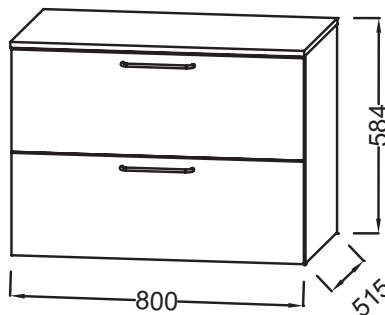

Principaux atouts :

Caractéristiques techniques

- DIMENSIONS : 80 x 51,50 x 58,40 cm
- MATÉRIAU : Laque ou mélaminé
- TYPE DE RANGEMENT : Tiroir
- TYPE MEUBLE DE COMPLÉMENT : Commode
- FINITION INTÉRIEURE : Gris

- POIDS : 36 kg
- TYPE D'INSTALLATION : Suspendu
- VERSION :
- POIGNÉE : Chrome
- FIXATION : Set de fixation à déterminer par votre installateur en fonction de votre support mural

Bénéfices consommateurs

- PRATIQUE : Solution de rangement complémentaire
- CONFORT SONORE : Tiroirs équipés d'un système de fermeture avec freins
- FINITION PARFAITE : Large choix de finition

Dessin technique

Descriptif CCTP : Commode 80 cm, 2 tiroirs. EB2548-R5. Collection : ODÉON RIVE GAUCHE. DIMENSIONS : 80 x 51,50 x 58,40 cm. POIDS : 36 kg. MATÉRIAU : Laque ou mélaminé. TYPE D'INSTALLATION : Suspendu. TYPE DE RANGEMENT : Tiroir. VERSION : . TYPE MEUBLE DE COMPLÉMENT : Commode. POIGNÉE : Chrome. FINITION INTÉRIEURE : Gris. FIXATION : Set de fixation à déterminer par votre installateur en fonction de votre support mural.