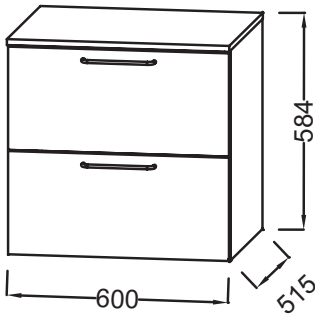

NR4 - Mélaminé
Marbre blanc

Principaux atouts :

Caractéristiques techniques

- DIMENSIONS : 60 x 51,50 x 58,40 cm
- MATÉRIAU : Laque ou mélaminé

- POIDS : 30,1 kg
- TYPE D'INSTALLATION : Suspendu

Dessin technique

Descriptif CCTP : Commode 60 cm 2 tiroirs. EB2547-RX. Collection : ODÉON RIVE GAUCHE. DIMENSIONS : 60 x 51,50 x 58,40 cm. POIDS : 30,1 kg. MATÉRIAU : Laque ou mélaminé. TYPE D'INSTALLATION : Suspendu.