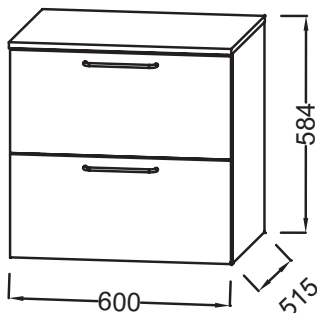

Principaux atouts :

Caractéristiques techniques

- DIMENSIONS : 60 x 51,50 x 58,40 cm
- MATÉRIAU : Laque ou mélaminé
- TYPE DE RANGEMENT : Tiroir
- TYPE MEUBLE DE COMPLÉMENT : Commode
- FINITION INTÉRIEURE : Gris

- POIDS : 30,1 kg
- TYPE D'INSTALLATION : Suspendu
- VERSION :
- POIGNÉE : Noir
- FIXATION : Set de fixation à déterminer par votre installateur en fonction de votre support mural

Bénéfices consommateurs

- PRATIQUE : Solution de rangement complémentaire
- CONFORT SONORE : Tiroirs équipés d'un système de fermeture avec freins
- FINITION PARFAITE : Large choix de finition

Dessin technique

Descriptif CCTP : Commode 60 cm, 2 tiroirs. EB2547-R9. Collection : ODÉON RIVE GAUCHE. DIMENSIONS : 60 x 51,50 x 58,40 cm. POIDS : 30,1 kg. MATÉRIAU : Laque ou mélaminé. TYPE D'INSTALLATION : Suspendu. TYPE DE RANGEMENT : Tiroir. VERSION : . TYPE MEUBLE DE COMPLÉMENT : Commode. POIGNÉE : Noir. FINITION INTÉRIEURE : Gris. FIXATION : Set de fixation à déterminer par votre installateur en fonction de votre support mural.